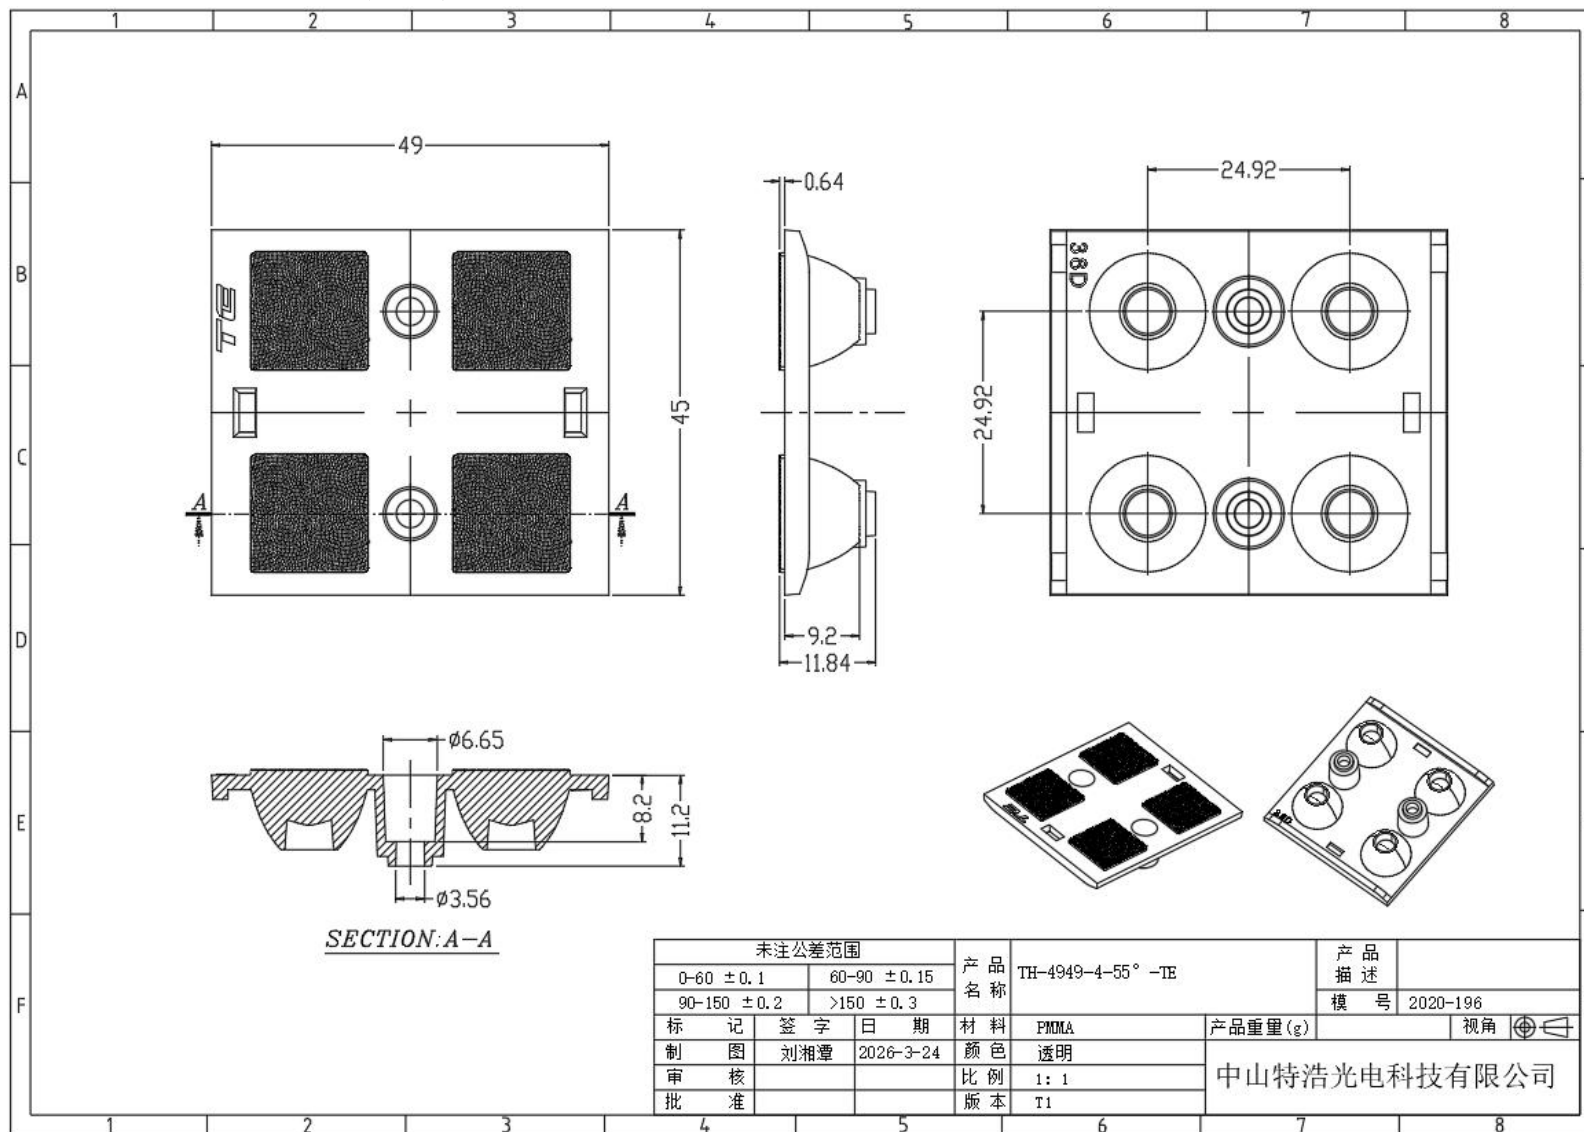

中山特浩光电科技有限公司

产品承认书

Products Introduction

类型	产品型号	产品材料
透镜	TH-4949-4-15°/24°/36°/55°-TE	PMMA
防眩罩	TH-5050-TE	PC

制作日期： 2025-5-17

● 产品3D图

● 产品装配图

● TH-4949-4-15°-TE 透镜尺寸图

● TH-4949-4-24°-TE 透镜尺寸图

● TH-4949-4-36°-TE 透镜尺寸图

● TH-4949-4-55°-TE 透镜尺寸图

● TH-5050-TE 防眩罩尺寸图