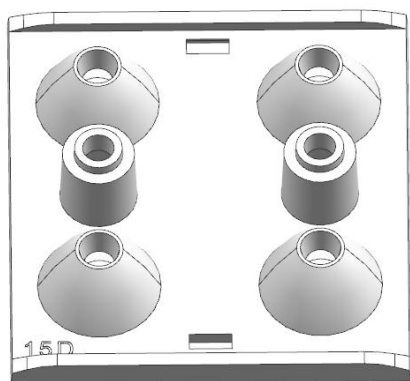

中山特浩光电科技有限公司

产品承认书

Products Introduction

类型	产品型号	产品材料
透镜	TH-4949-4-15°/24°/36°/55°-TE	PMMA
防眩罩	TH-5050-TE	PC

制作日期： 2025-5-17

● 产品3D图

● 产品装配图

● TH-4949-4-15°-TE 透镜尺寸图

● TH-4949-4-24°-TE 透镜尺寸图

● TH-4949-4-36°-TE 透镜尺寸图

● TH-4949-4-55°-TE 透镜尺寸图

● TH-5050-TE 防眩罩尺寸图