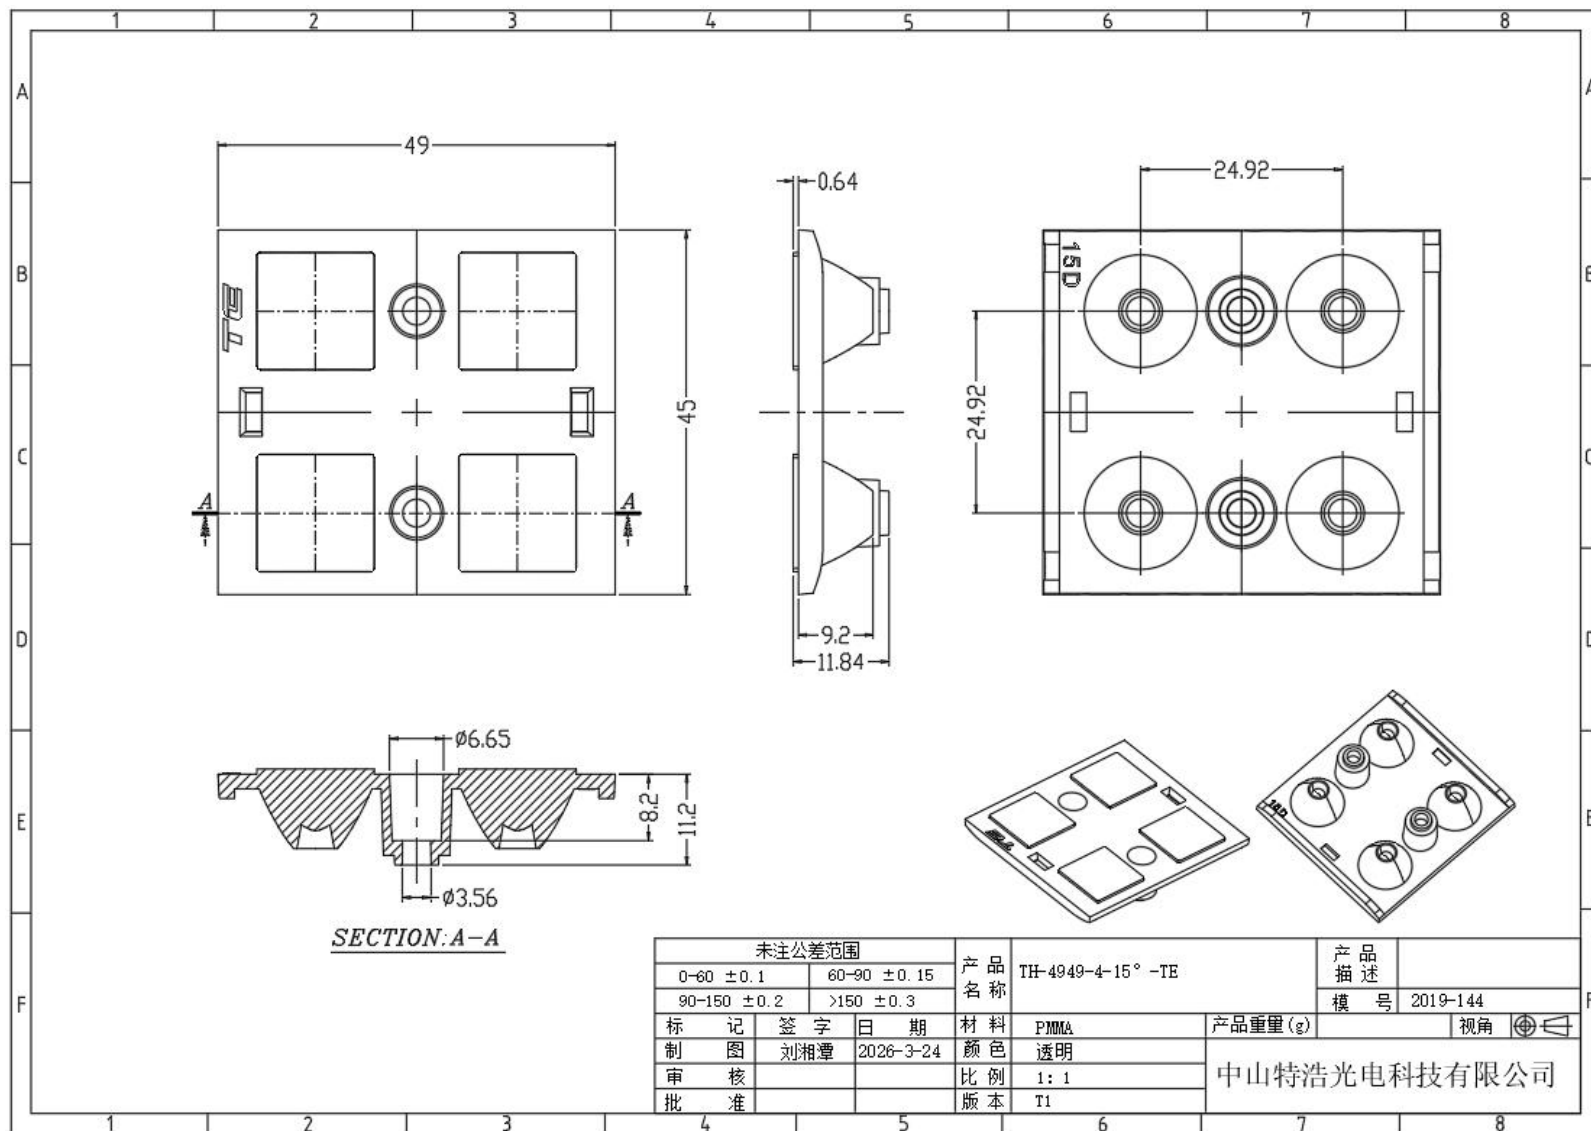

中山特浩光电科技有限公司

产品承认书

Products Introduction

类型	产品型号	产品材料
透镜	TH-4949-4-15°/24°/36°/55°-TE	PMMA
防眩罩	TH-5050-TE	PC

制作日期： 2025-5-17

● 产品3D图

● 产品装配图

● TH-4949-4-15°-TE 透镜尺寸图

● TH-4949-4-24°-TE 透镜尺寸图

● TH-4949-4-36°-TE 透镜尺寸图

● TH-4949-4-55°-TE 透镜尺寸图

● TH-5050-TE 防眩罩尺寸图