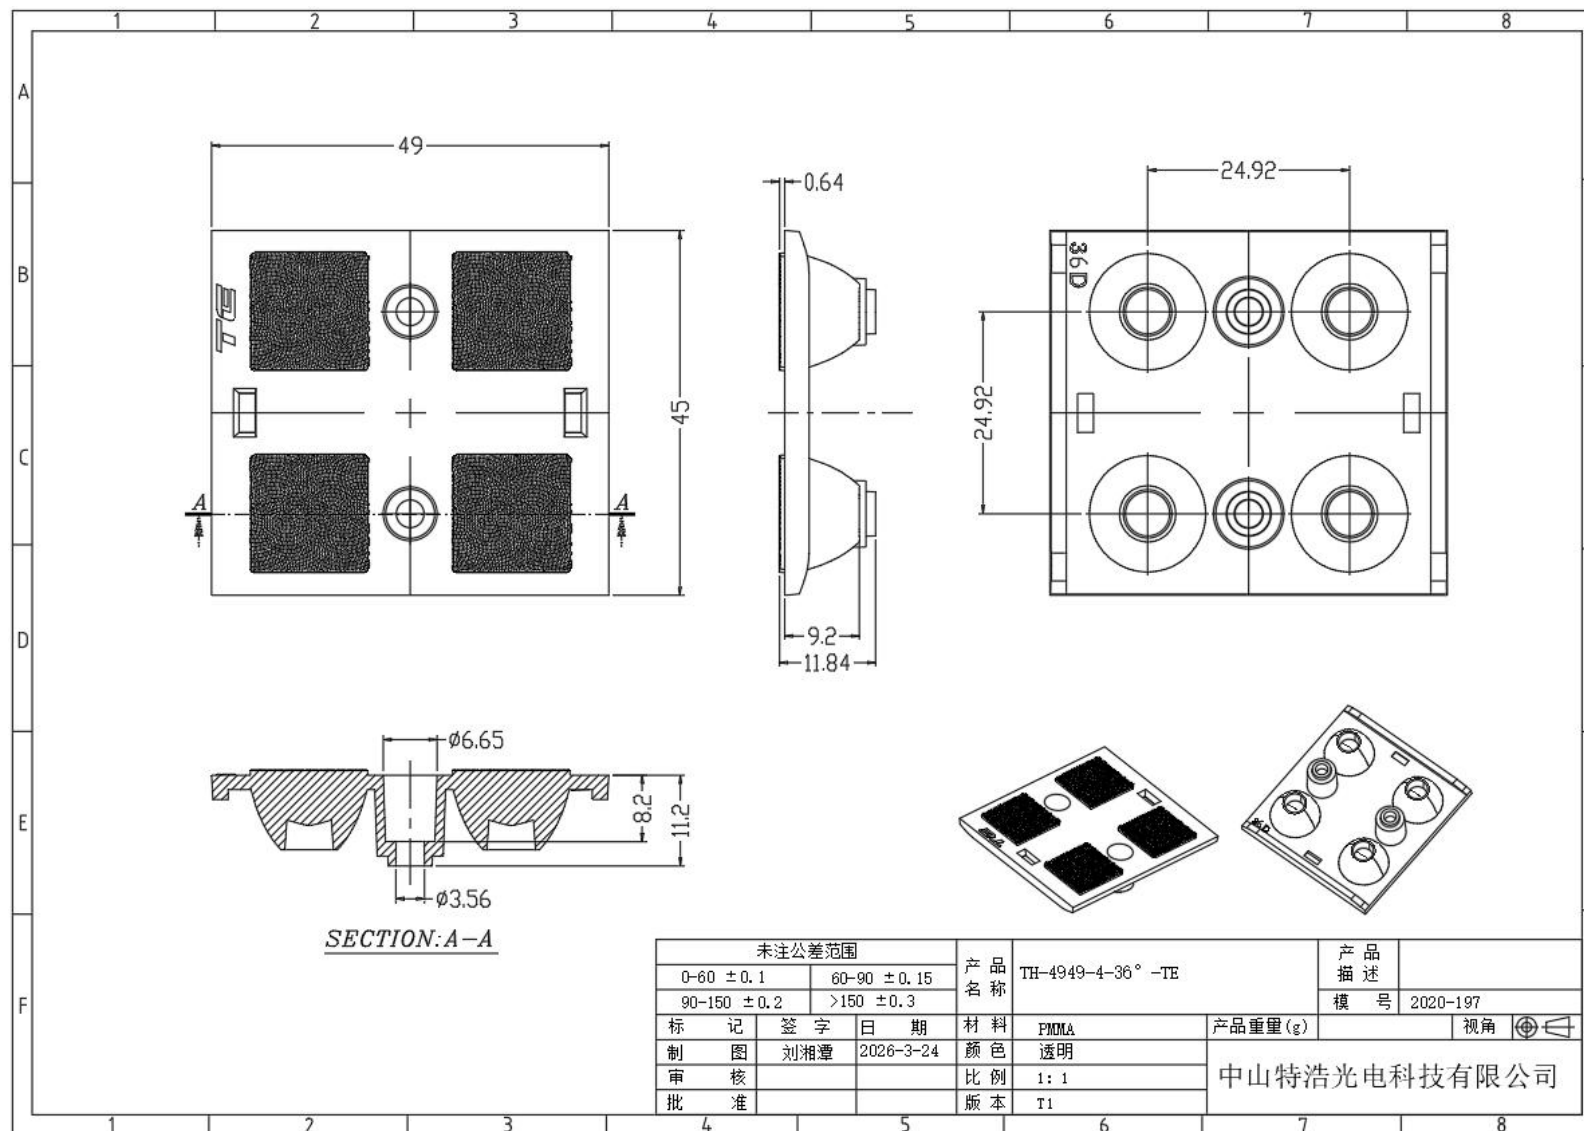

中山特浩光电科技有限公司

产品承认书

Products Introduction

类型	产品型号	产品材料
透镜	TH-4949-4-15°/24°/36°/55°-TE	PMMA
防眩罩	TH-5050-TE	PC

制作日期： 2025-5-17

● 产品3D图

● 产品装配图

● TH-4949-4-15°-TE 透镜尺寸图

● TH-4949-4-24°-TE 透镜尺寸图

● TH-4949-4-36°-TE 透镜尺寸图

● TH-4949-4-55°-TE 透镜尺寸图

● TH-5050-TE 防眩罩尺寸图