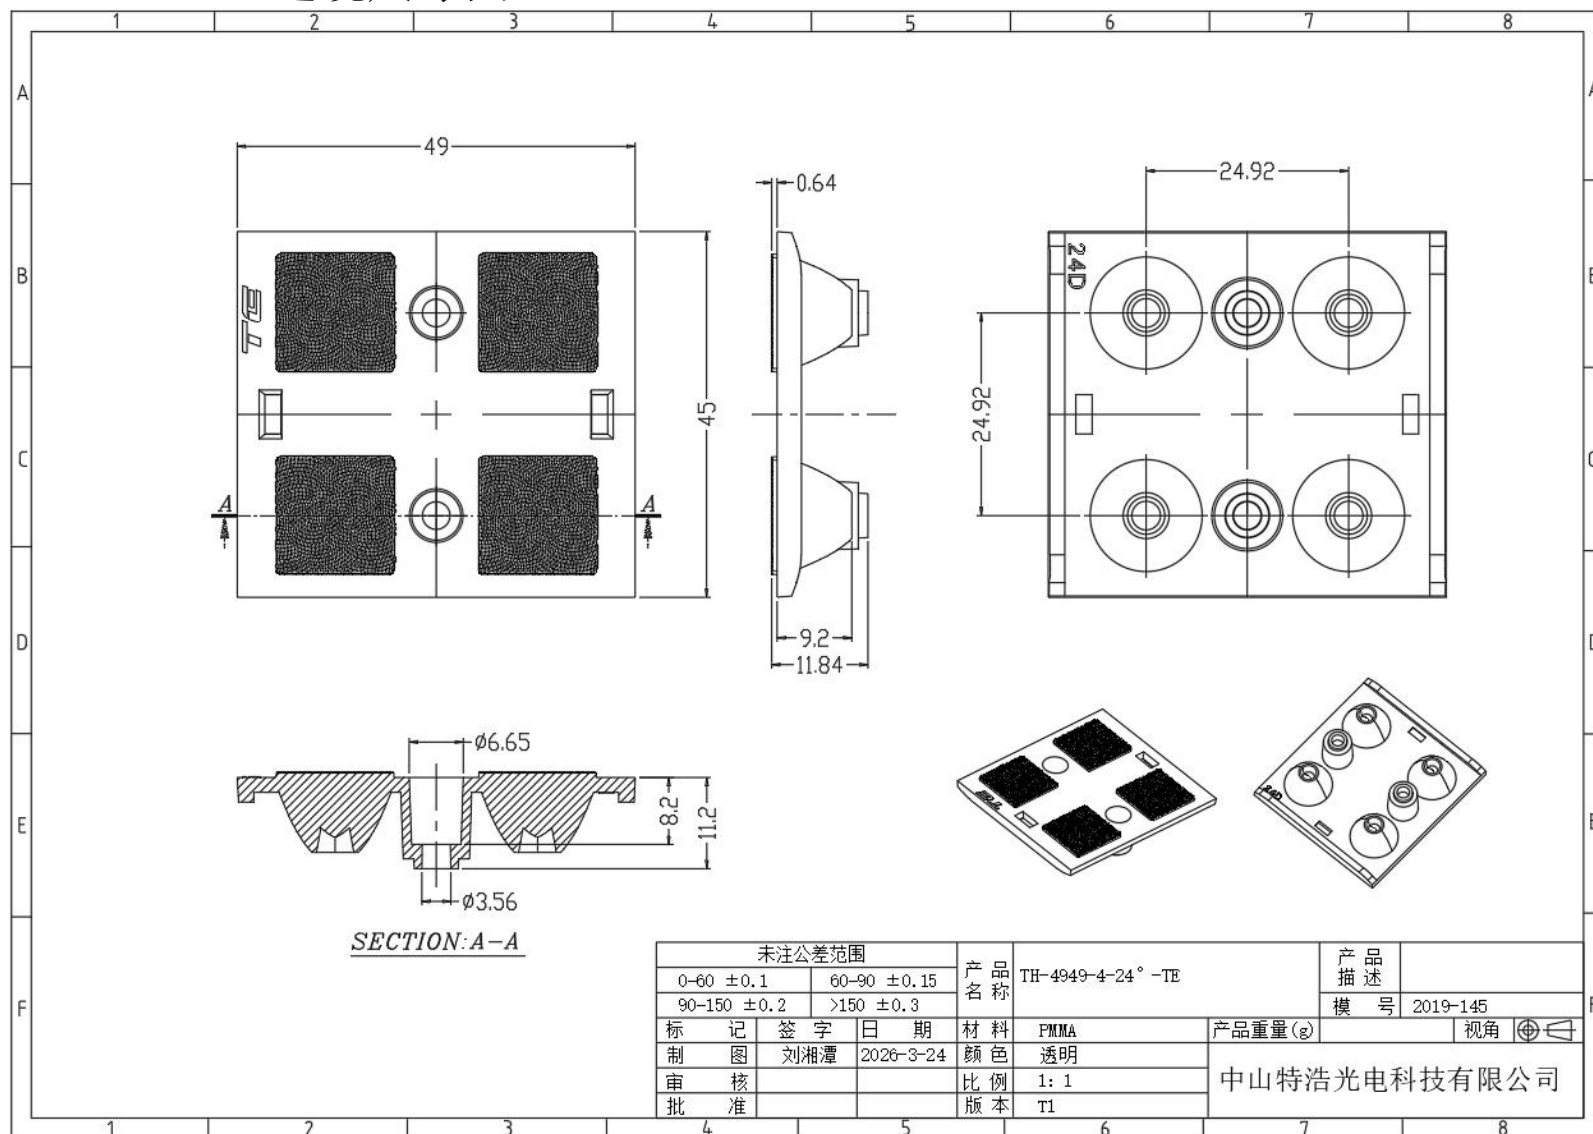

中山特浩光电科技有限公司

产品承认书

Products Introduction

类型	产品型号	产品材料
透镜	TH-4949-4-15°/24°/36°/55°-TE	PMMA
防眩罩	TH-5050-TE	PC

制作日期： 2025-5-17

● 产品3D图

● 产品装配图

● TH-4949-4-15°-TE 透镜尺寸图

● TH-4949-4-24°-TE 透镜尺寸图

● TH-4949-4-36°-TE 透镜尺寸图

● TH-4949-4-55°-TE 透镜尺寸图

● TH-5050-TE 防眩罩尺寸图