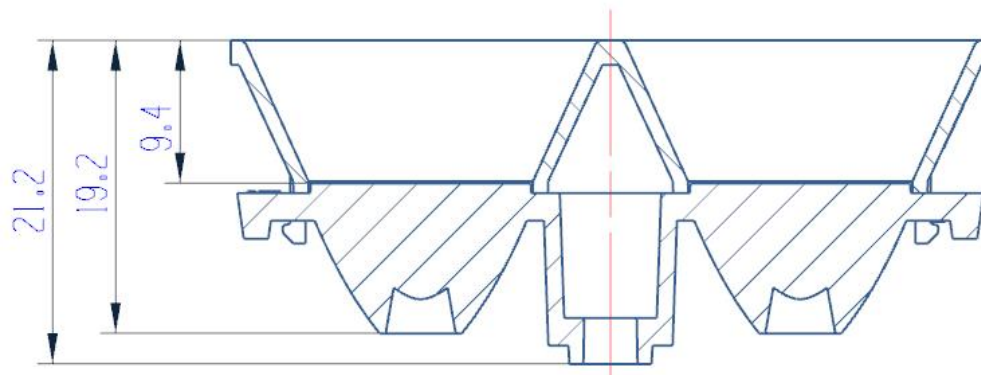

中山特浩光电科技有限公司

产品承认书

Products Introduction

类型	产品型号	产品材料
透镜	TH-4949-4-15°/24°/36°/55°-TE	PMMA
防眩罩	TH-5050-TE	PC

制作日期： 2025-5-17

● 产品3D图

● 产品装配图

● TH-4949-4-15°-TE 透镜尺寸图

● TH-4949-4-24°-TE 透镜尺寸图

● TH-4949-4-36°-TE 透镜尺寸图

● TH-4949-4-55°-TE 透镜尺寸图

● TH-5050-TE 防眩罩尺寸图