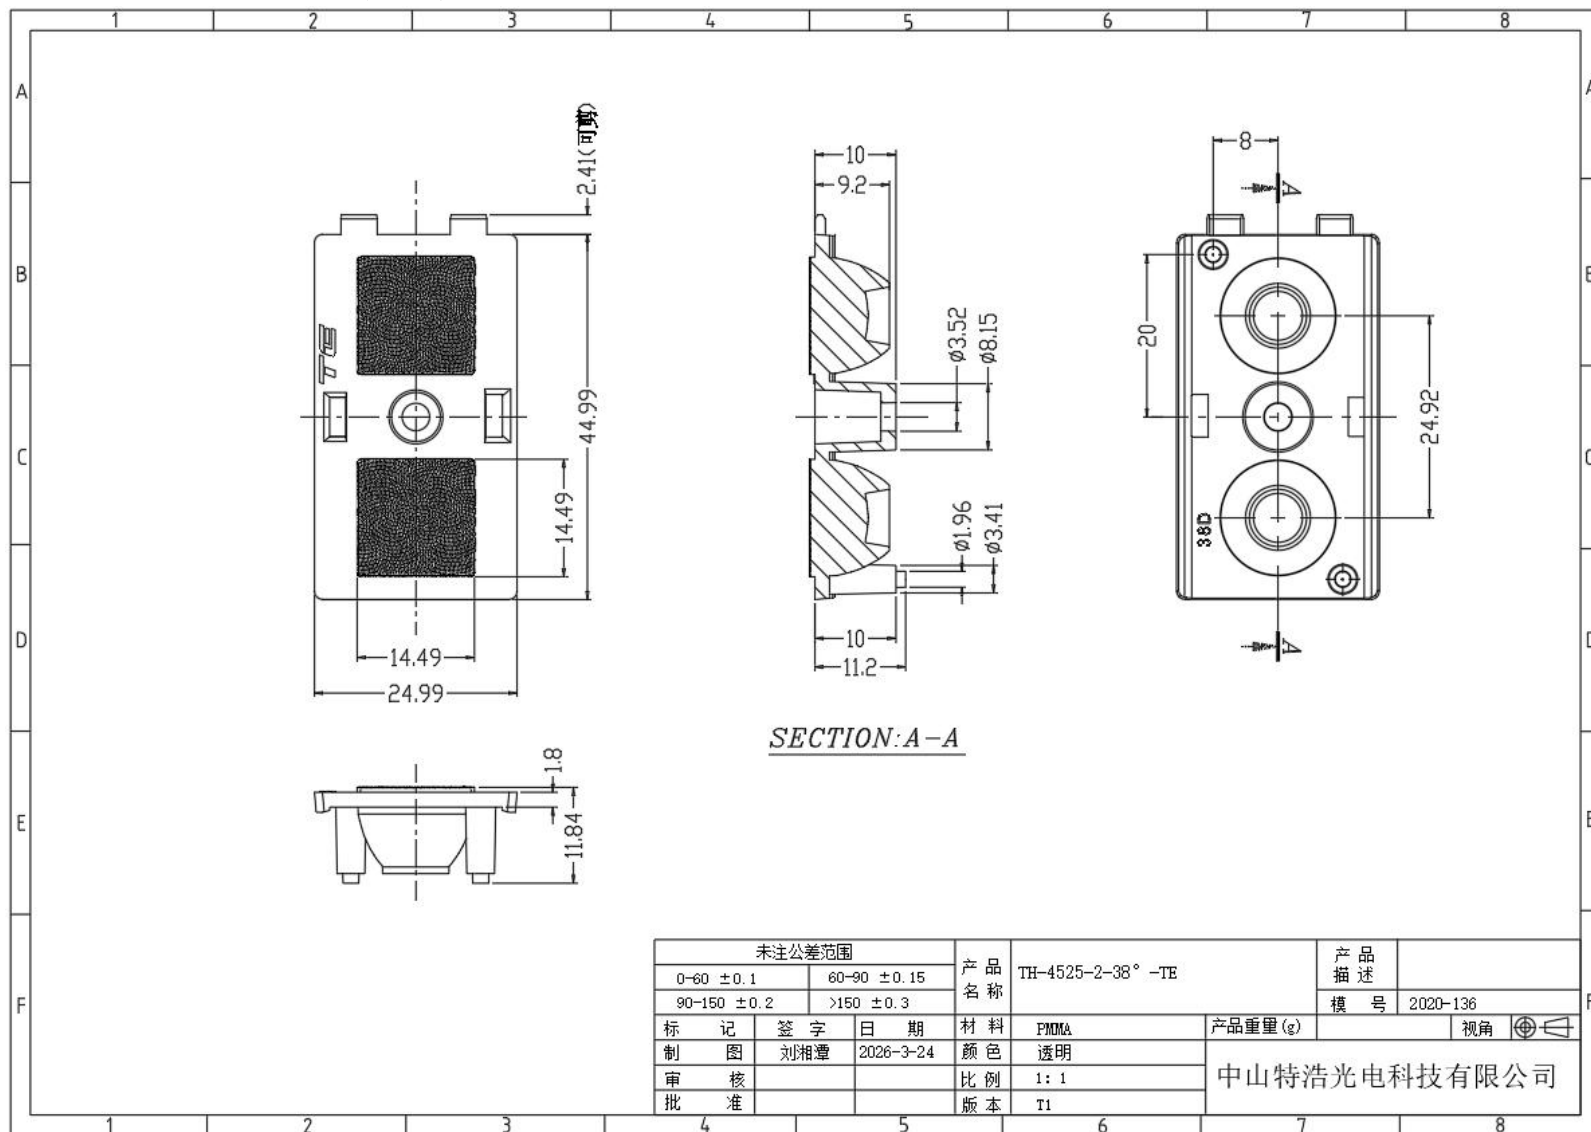

中山特浩光电科技有限公司

产品承认书

Products Introduction

类型	产品型号	产品材料
透镜	TH-4525-2-15°/24°/38°-TE	PMMA
防眩罩	TH-4725-2-TE	PC
面环	TH-7550-4MG-TE	PC

制作日期： 2025-5-17

● 产品3D图

● 产品装配图

透镜用 TH-4525-2-(XX度) 拼接

● TH-4525-2-15°-TE 透镜尺寸图

● TH-4525-2-24°-TE 透镜尺寸图

● TH-4525-2-38°-TE 透镜尺寸图

● TH-4725-2-TE 防眩罩尺寸图

● TH-7550-4MG-TE 面环尺寸图