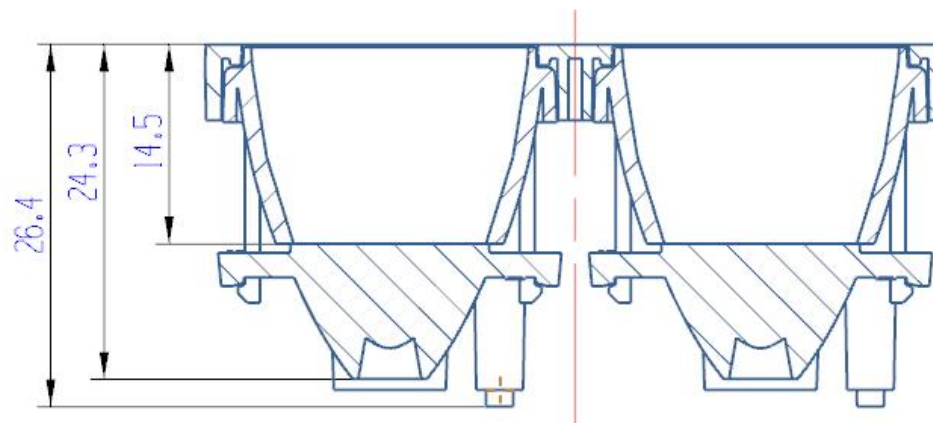

中山特浩光电科技有限公司

产品承认书

Products Introduction

类型	产品型号	产品材料
透镜	TH-4525-2-15°/24°/38°-TE	PMMA
防眩罩	TH-4725-2-TE	PC
面环	TH-7550-4MG-TE	PC

制作日期： 2025-5-17

● 产品3D图

● 产品装配图

透镜用 TH-4525-2-(XX度) 拼接

● TH-4525-2-15°-TE 透镜尺寸图

● TH-4525-2-24°-TE 透镜尺寸图

● TH-4525-2-38°-TE 透镜尺寸图

● TH-4725-2-TE 防眩罩尺寸图

● TH-7550-4MG-TE 面环尺寸图