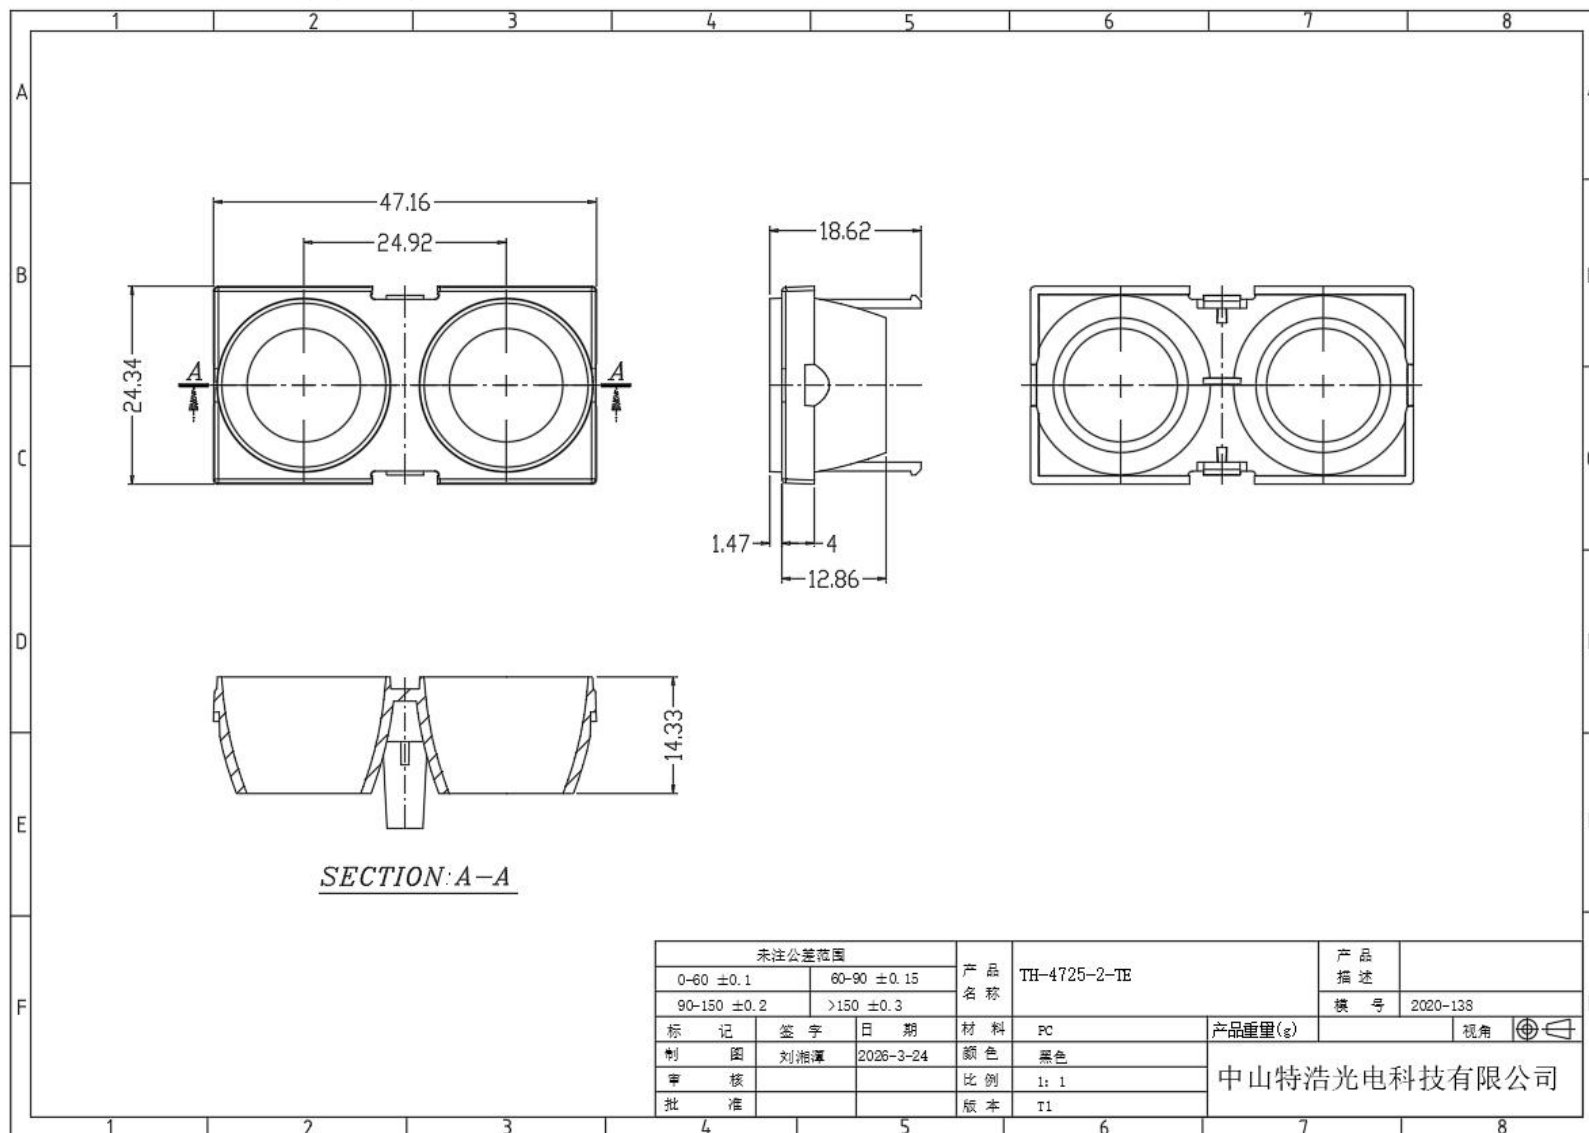

● TH-4525-2-15°-TE 透镜尺寸图

● TH-4525-2-24°-TE 透镜尺寸图

● TH-4525-2-38°-TE 透镜尺寸图

● TH-4725-2-TE 防眩罩尺寸图

● TH-7550-4MG-TE 面环尺寸图