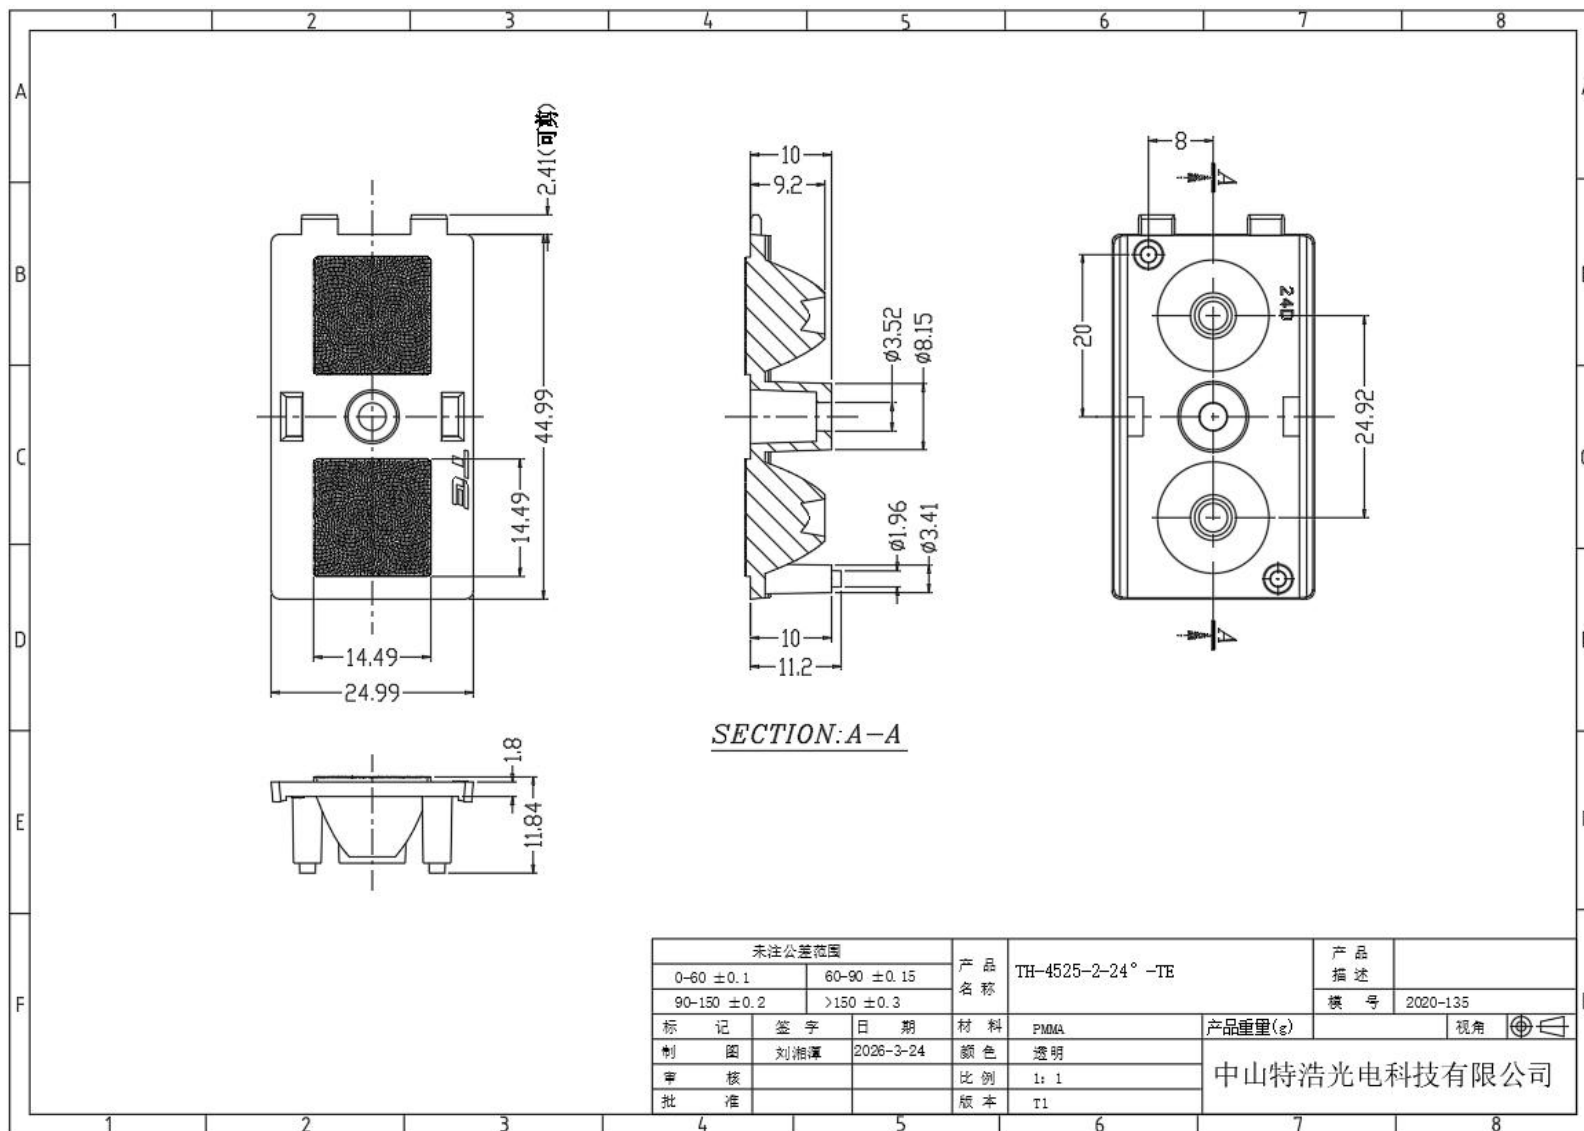

中山特浩光电科技有限公司

产品承认书

Products Introduction

类型	产品型号	产品材料
透镜	TH-4525-2-15°/24°/38°-TE	PMMA
防眩罩	TH-4725-2-TE	PC
面环	TH-7550-4MG-TE	PC

制作日期： 2025-5-17

● 产品3D图

● 产品装配图

透镜用 TH-4525-2-(XX度) 拼接

● TH-4525-2-15°-TE 透镜尺寸图

● TH-4525-2-24°-TE 透镜尺寸图

● TH-4525-2-38°-TE 透镜尺寸图

● TH-4725-2-TE 防眩罩尺寸图

● TH-7550-4MG-TE 面环尺寸图