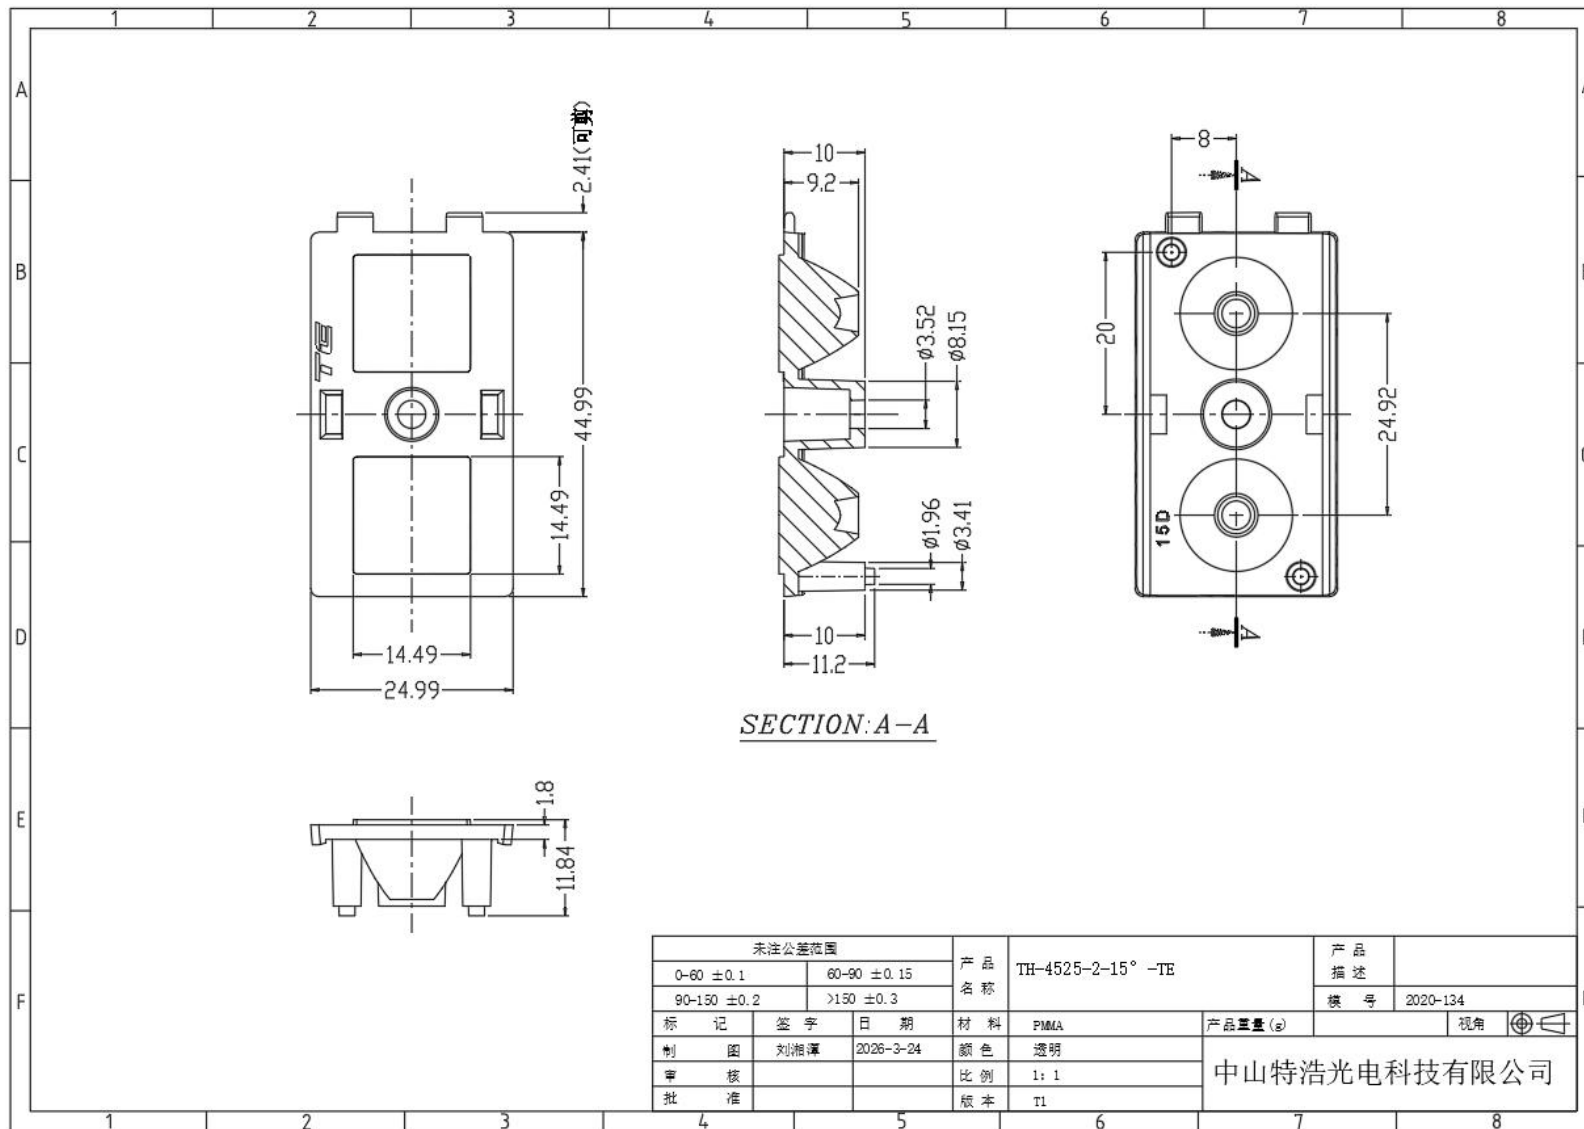

中山特浩光电科技有限公司

产品承认书

Products Introduction

类型	产品型号	产品材料
透镜	TH-4525-2-15°/24°/38°-TE	PMMA
防眩罩	TH-4725-2-TE	PC
面环	TH-7550-4MG-TE	PC

制作日期： 2025-5-17

● 产品3D图

● 产品装配图

透镜用 TH-4525-2-(XX度) 拼接

● TH-4525-2-15°-TE 透镜尺寸图

● TH-4525-2-24°-TE 透镜尺寸图

● TH-4525-2-38°-TE 透镜尺寸图

● TH-4725-2-TE 防眩罩尺寸图

● TH-7550-4MG-TE 面环尺寸图