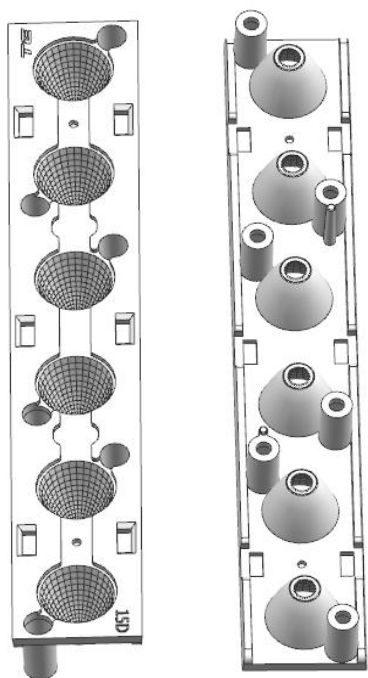

## 产品承认书

Products Introduction

类型	产品型号	产品材料
反光杯	TH-15626-6-15°/24°/36°-RA	PC
镜片	TH-14816-6-TE	PC
防眩罩	TH-15930A1-6-TE	PC

制作日期： 2025-5-17

● 产品3D图

● 产品装配图

● TH-15626-6-15°-RA 反光杯尺寸图

● TH-15626-6-24°-RA 反光杯尺寸图

● TH-15626-6-36°-RA 反光杯尺寸图

## ● TH-14816-6-TE 镜片尺寸图

● TH-15930A1-6-TE 防眩罩尺寸图