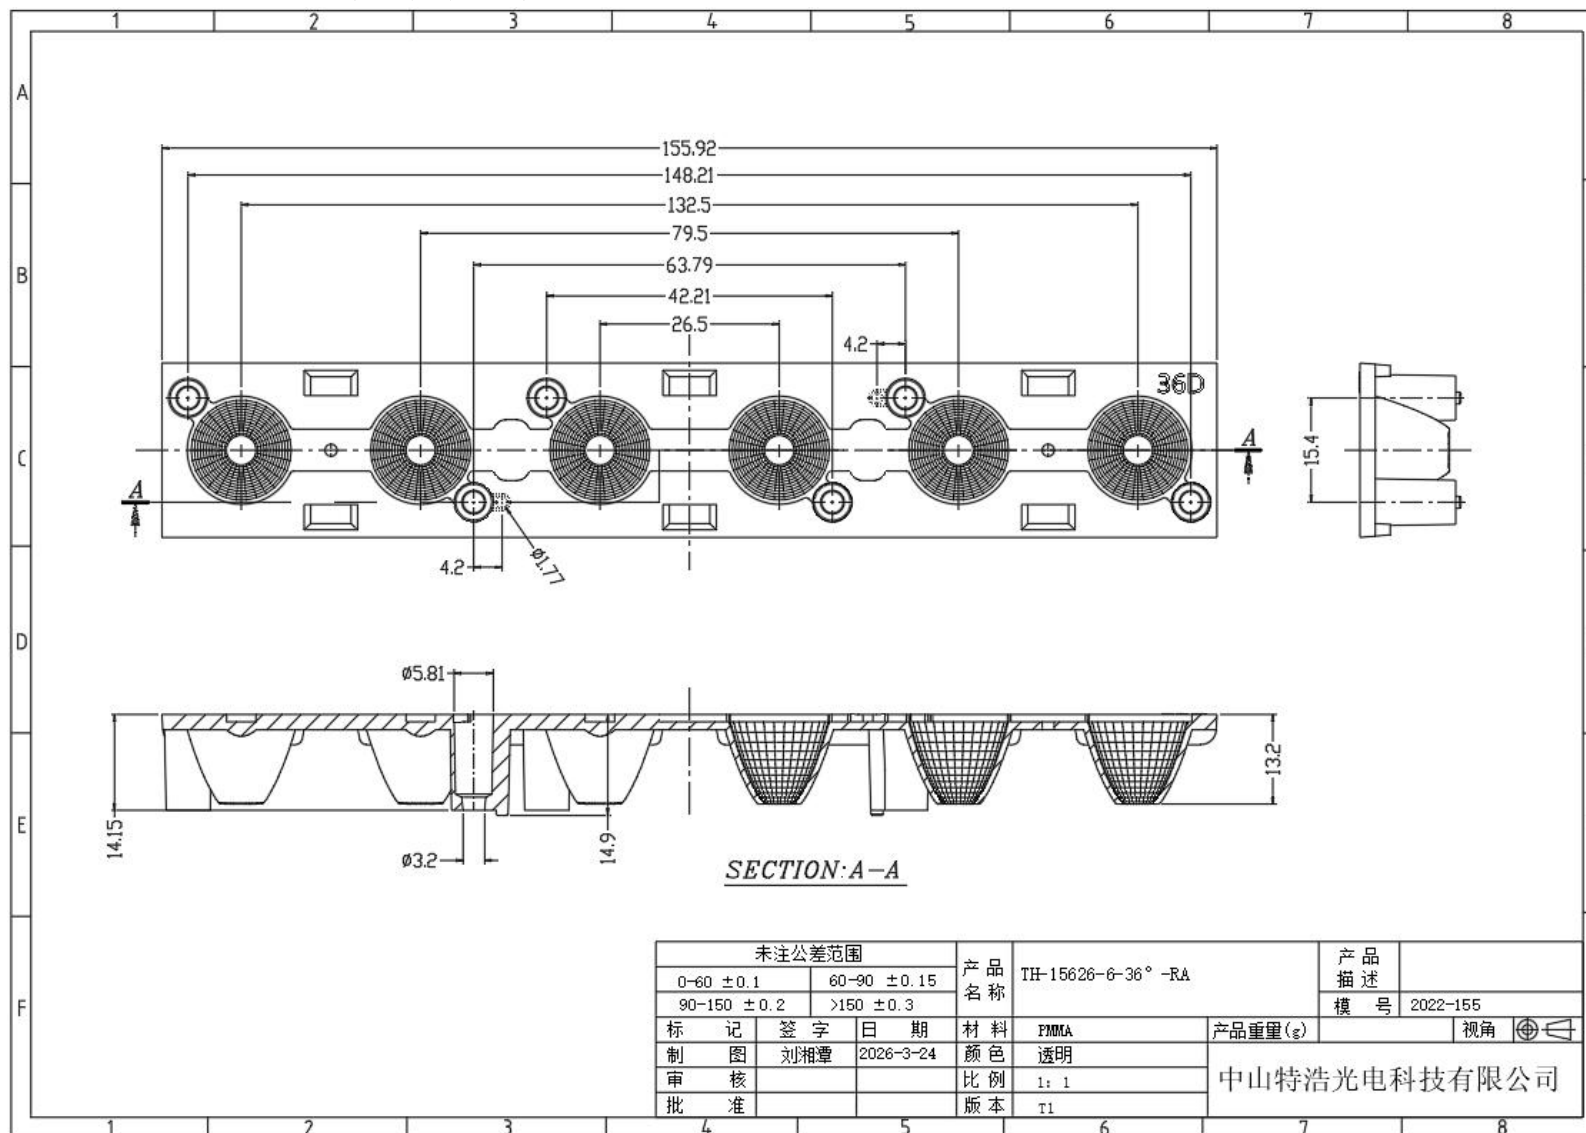

● TH-15626-6-36°-RA 反光杯尺寸图