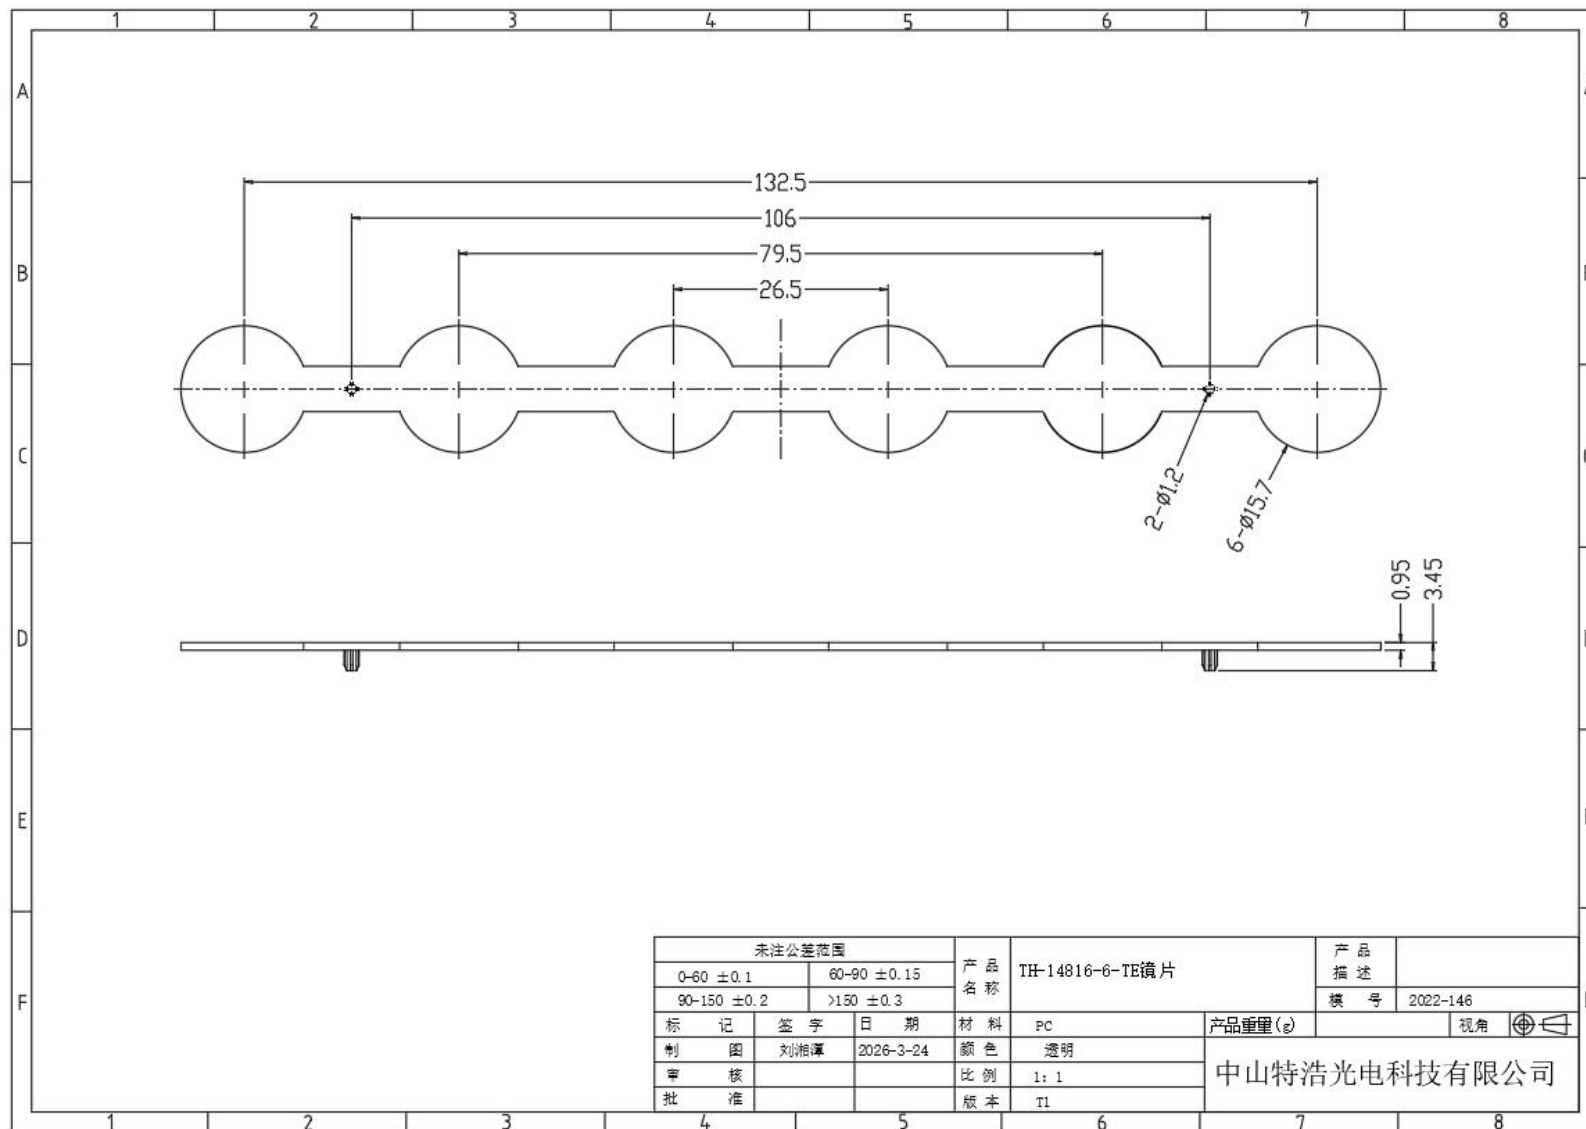

● TH-15626-6-36°-RA 反光杯尺寸图

## ● TH-14816-6-TE 镜片尺寸图

● TH-15930A1-6-TE 防眩罩尺寸图