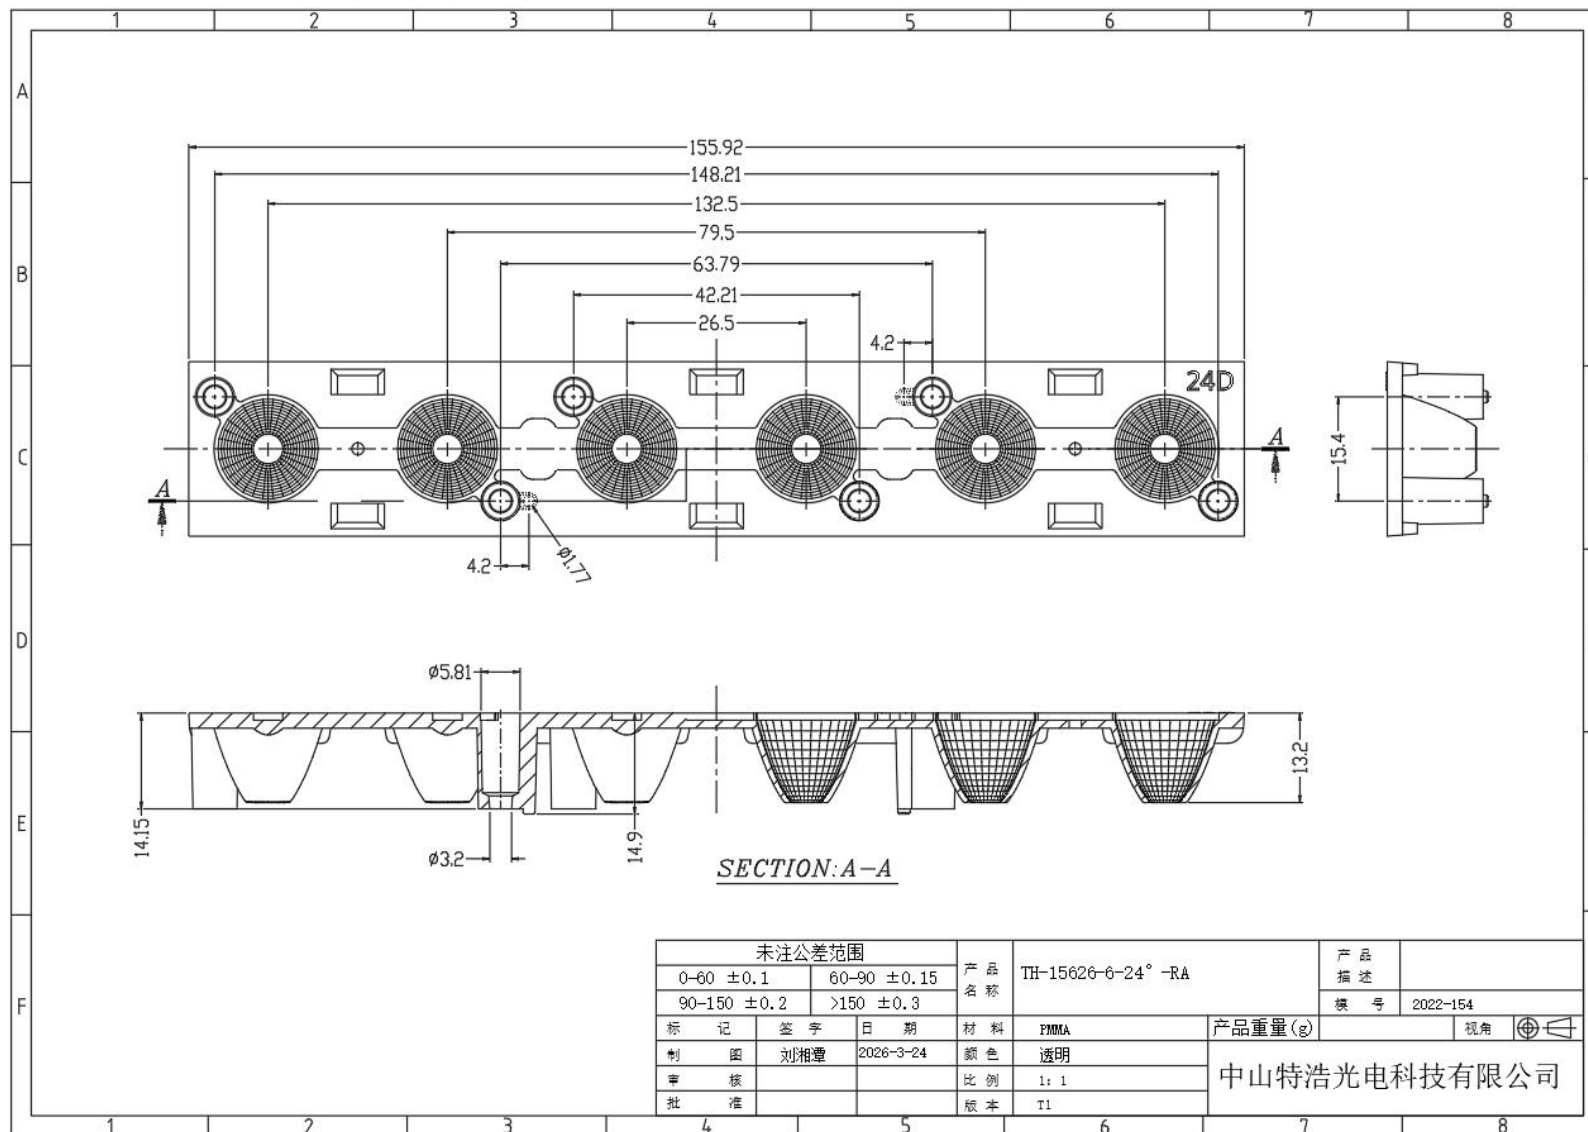

● TH-15626-6-36°-RA 反光杯尺寸图

## ● TH-14816-6-TE 镜片尺寸图

● TH-15930A1-6-TE 防眩罩尺寸图