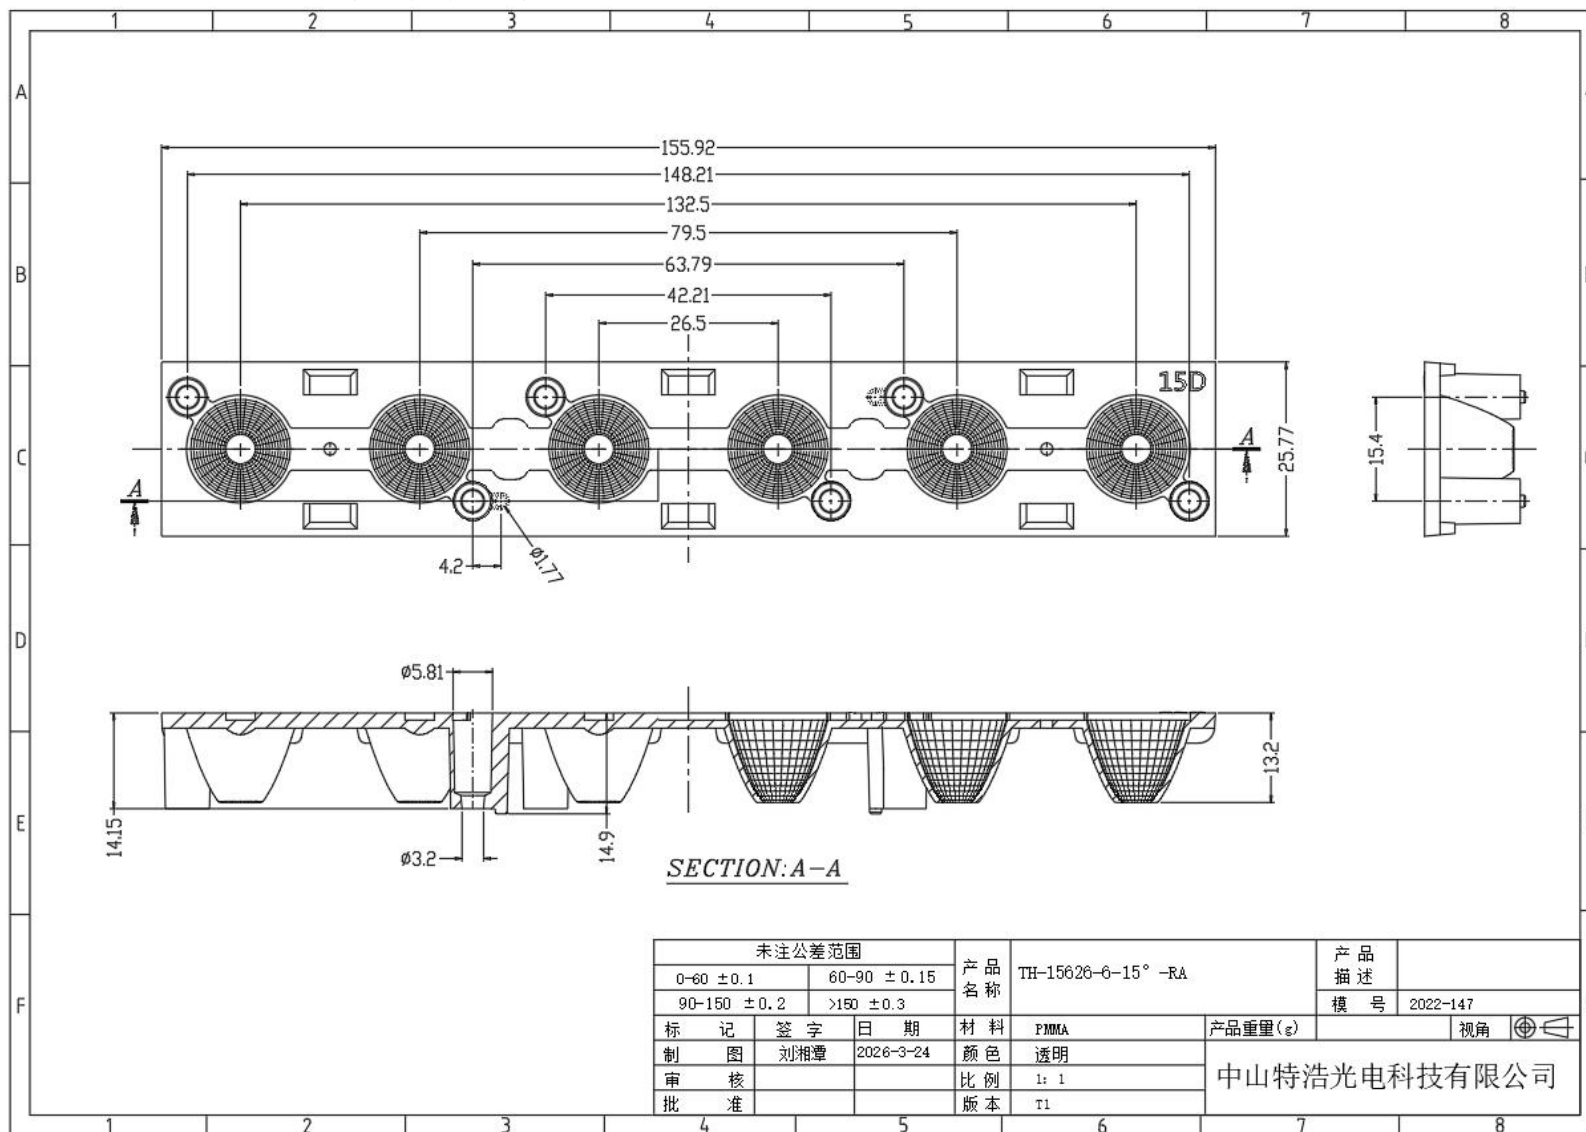

● TH-15626-6-15°-RA 反光杯尺寸图