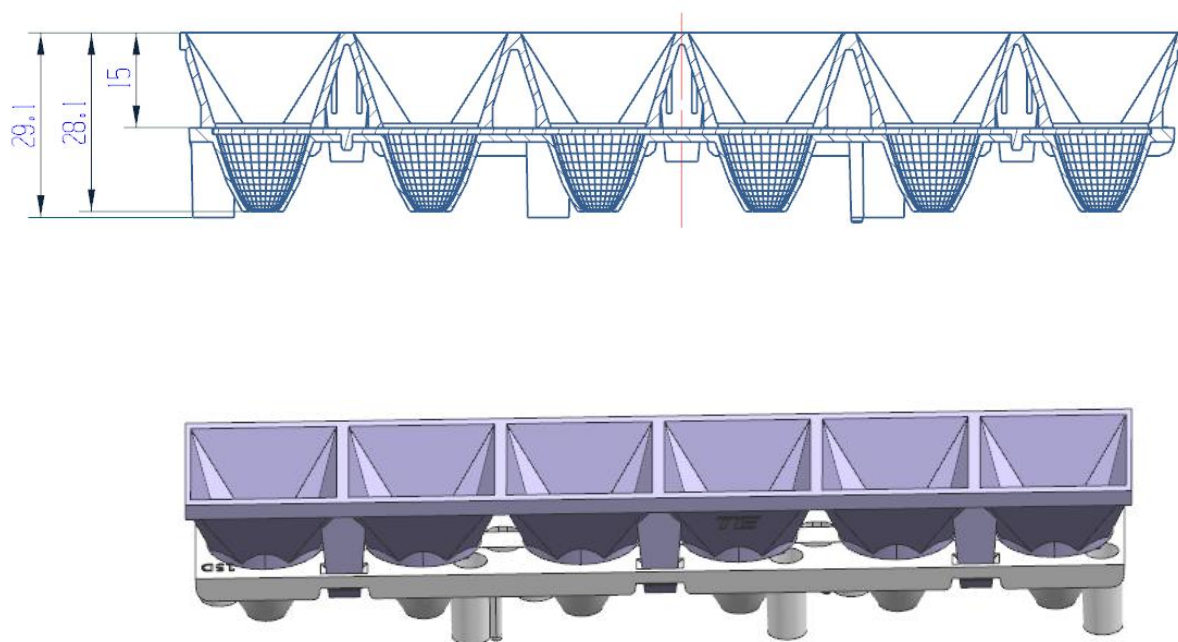

## 产品承认书

Products Introduction

类型	产品型号	产品材料
反光杯	TH-15626-6-15°/24°/36°-RA	PC
镜片	TH-14816-6-TE	PC
防眩罩	TH-15930A1-6-TE	PC

制作日期： 2025-5-17

● 产品3D图

● 产品装配图

● TH-15626-6-15°-RA 反光杯尺寸图

● TH-15626-6-24°-RA 反光杯尺寸图

● TH-15626-6-36°-RA 反光杯尺寸图