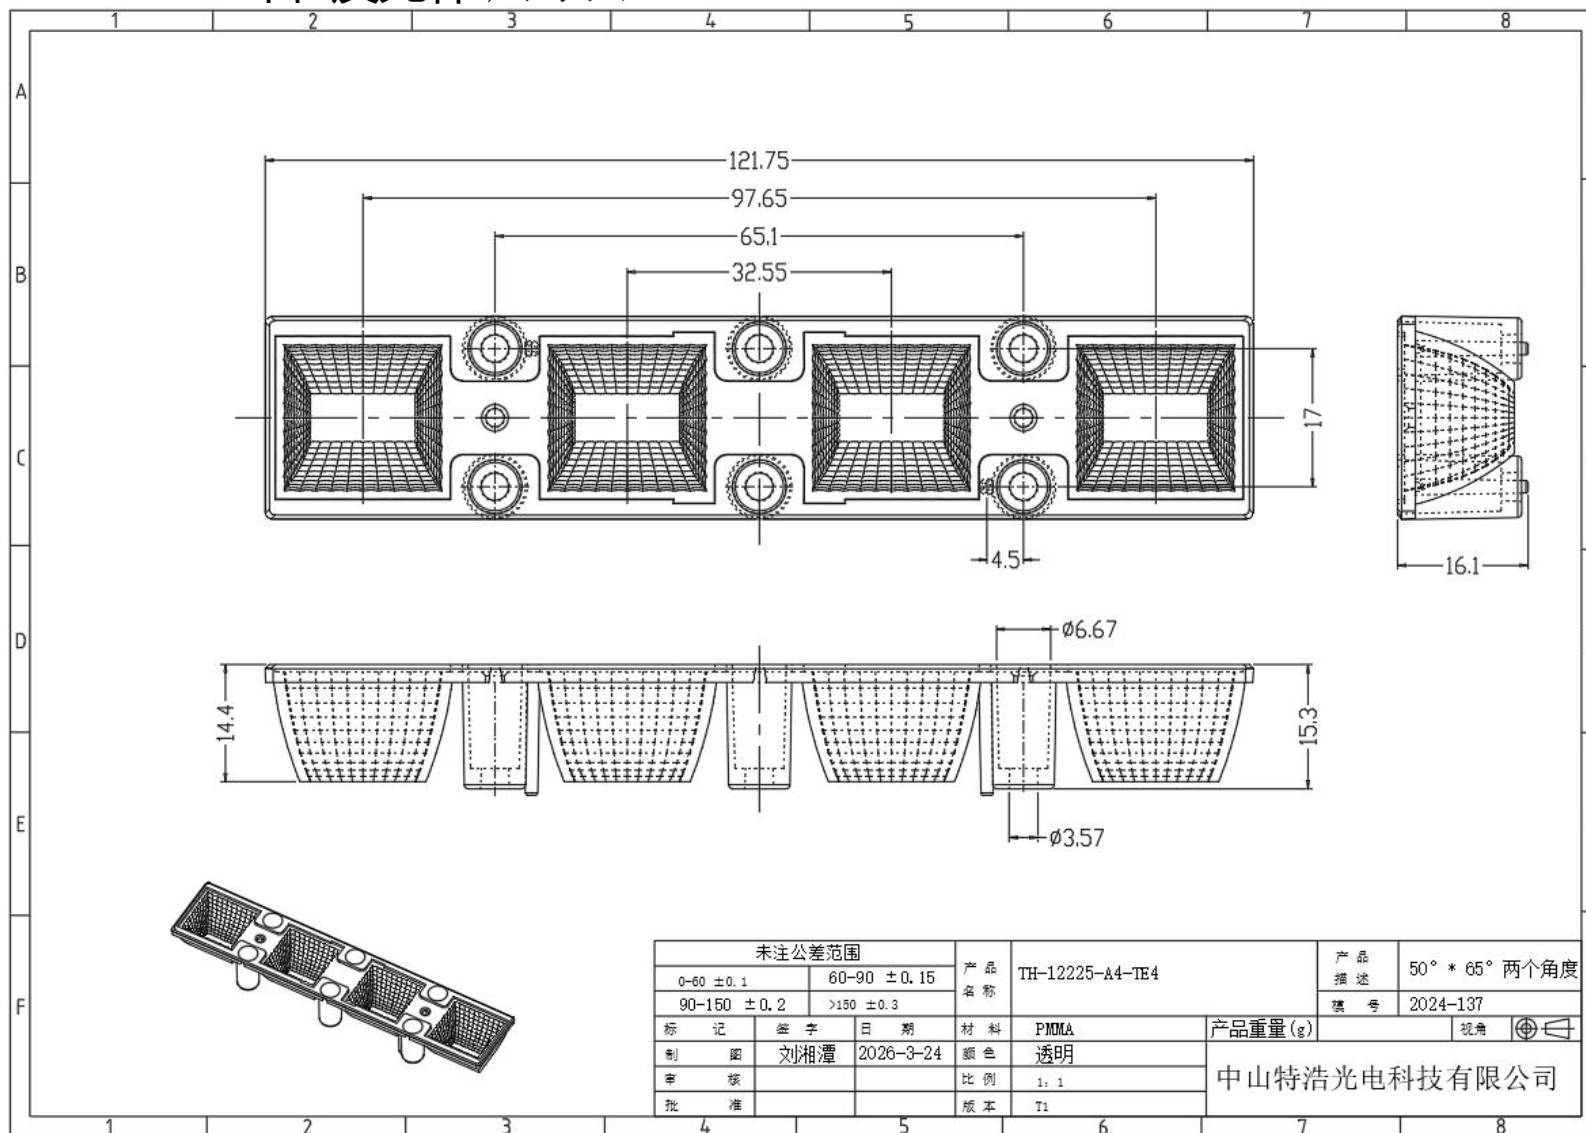

中山特浩光电科技有限公司

产品承认书

Products Introduction

类型	产品型号	产品材料
反光杯	TH-12225-A4-TE4合1反光杯	PC
镜片	TH-11920-A4-TE4合1镜片	PC
防眩罩	TH-13230-A4-TE4合1上罩	PC

制作日期： 2025-5-17

● 产品3D图

● 产品装配图

● TH-12225-A4-TE4合1反光杯 尺寸图

● TH-11920-A4-TE4合1镜片 尺寸图

● TH-13230-A4-TE4合1上罩 尺寸图

● 光度分布计测试报告

测试光源: 28*630-2835-12C4Bxg240904

光通输出: 2263 lm

注: 曲线为灯具在不同投射距离下的照射区域及区域内平均照度。

室内灯具配光曲线