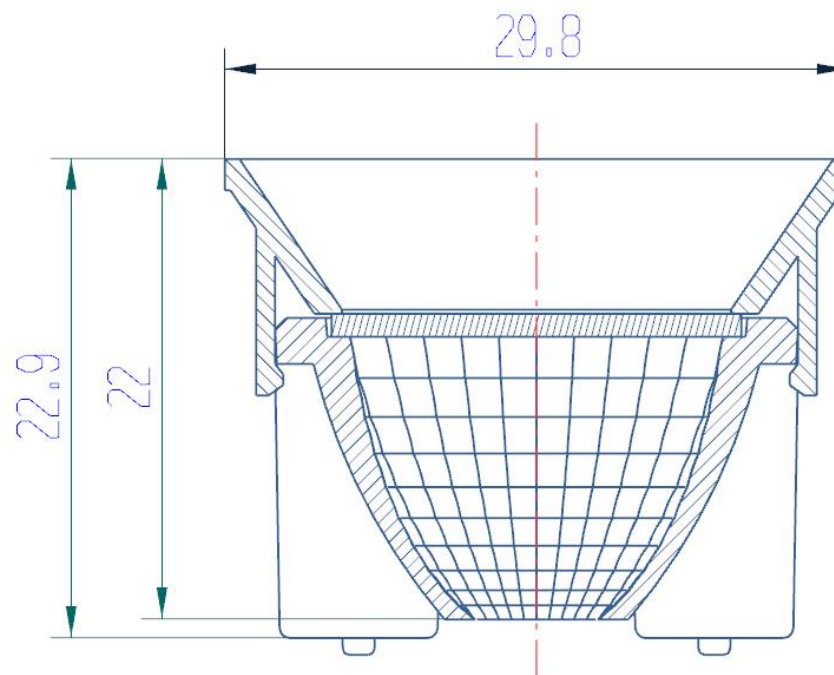

中山特浩光电科技有限公司

产品承认书

Products Introduction

类型	产品型号	产品材料
反光杯	TH-12225-A4-TE4合1反光杯	PC
镜片	TH-11920-A4-TE4合1镜片	PC
防眩罩	TH-13230-A4-TE4合1上罩	PC

制作日期： 2025-5-17

● 产品3D图

● 产品装配图

● TH-12225-A4-TE4合1反光杯 尺寸图

● TH-11920-A4-TE4合1镜片 尺寸图

● TH-13230-A4-TE4合1上罩 尺寸图

● 光度分布计测试报告

测试光源: 28*630-2835-12C4Bxg240904

光通输出: 2263 lm

注: 曲线为灯具在不同投射距离下的照射区域及区域内平均照度。

室内灯具配光曲线