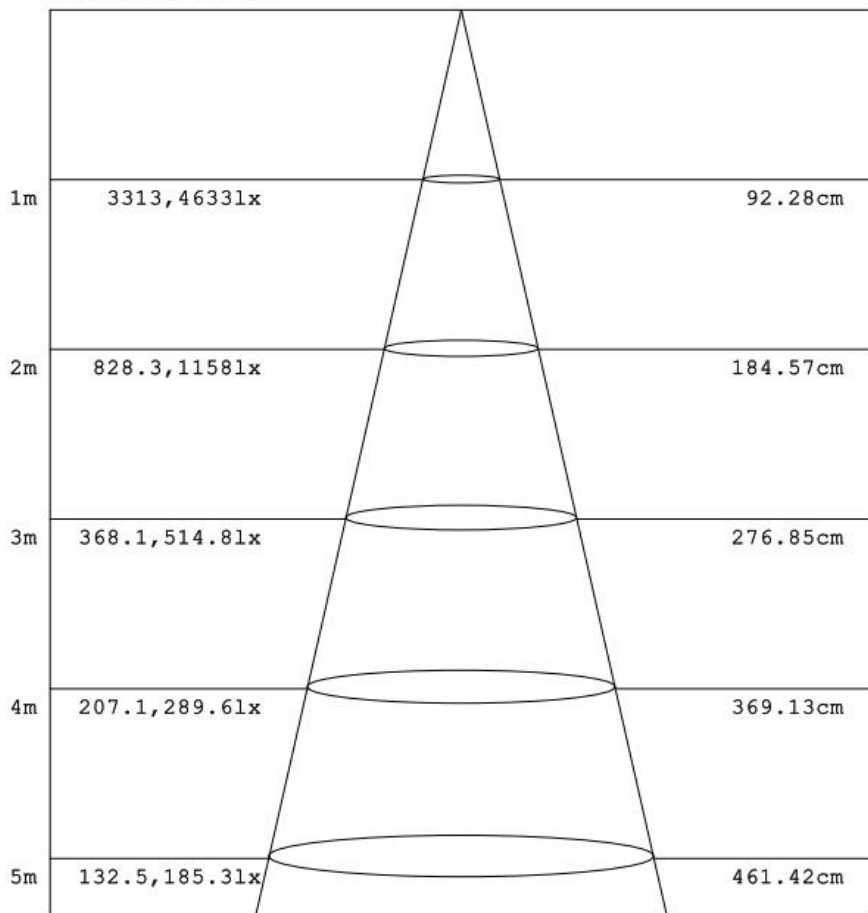

● TH-11920-A4-TE4合1镜片 尺寸图

● TH-13230-A4-TE4合1上罩 尺寸图

● 光度分布计测试报告

测试光源: 28*630-2835-12C4Bxg240904

光通输出: 2263 lm

注: 曲线为灯具在不同投射距离下的照射区域及区域内平均照度。

室内灯具配光曲线