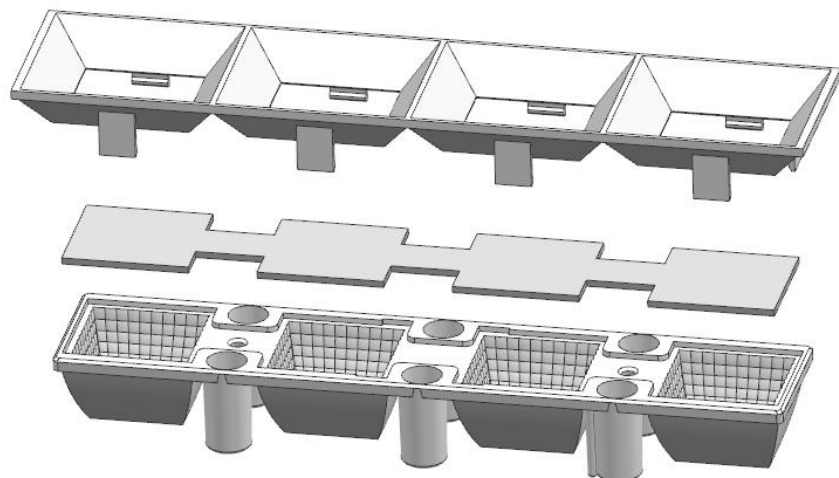

中山特浩光电科技有限公司

产品承认书

Products Introduction

类型	产品型号	产品材料
反光杯	TH-12225-A4-TE4合1反光杯	PC
镜片	TH-11920-A4-TE4合1镜片	PC
防眩罩	TH-13230-A4-TE4合1上罩	PC

制作日期： 2025-5-17

● 产品3D图

● 产品装配图

● TH-12225-A4-TE4合1反光杯 尺寸图

● TH-11920-A4-TE4合1镜片 尺寸图

● TH-13230-A4-TE4合1上罩 尺寸图

● 光度分布计测试报告

测试光源: 28*630-2835-12C4Bxg240904

光通输出: 2263 lm

注: 曲线为灯具在不同投射距离下的照射区域及区域内平均照度。

室内灯具配光曲线