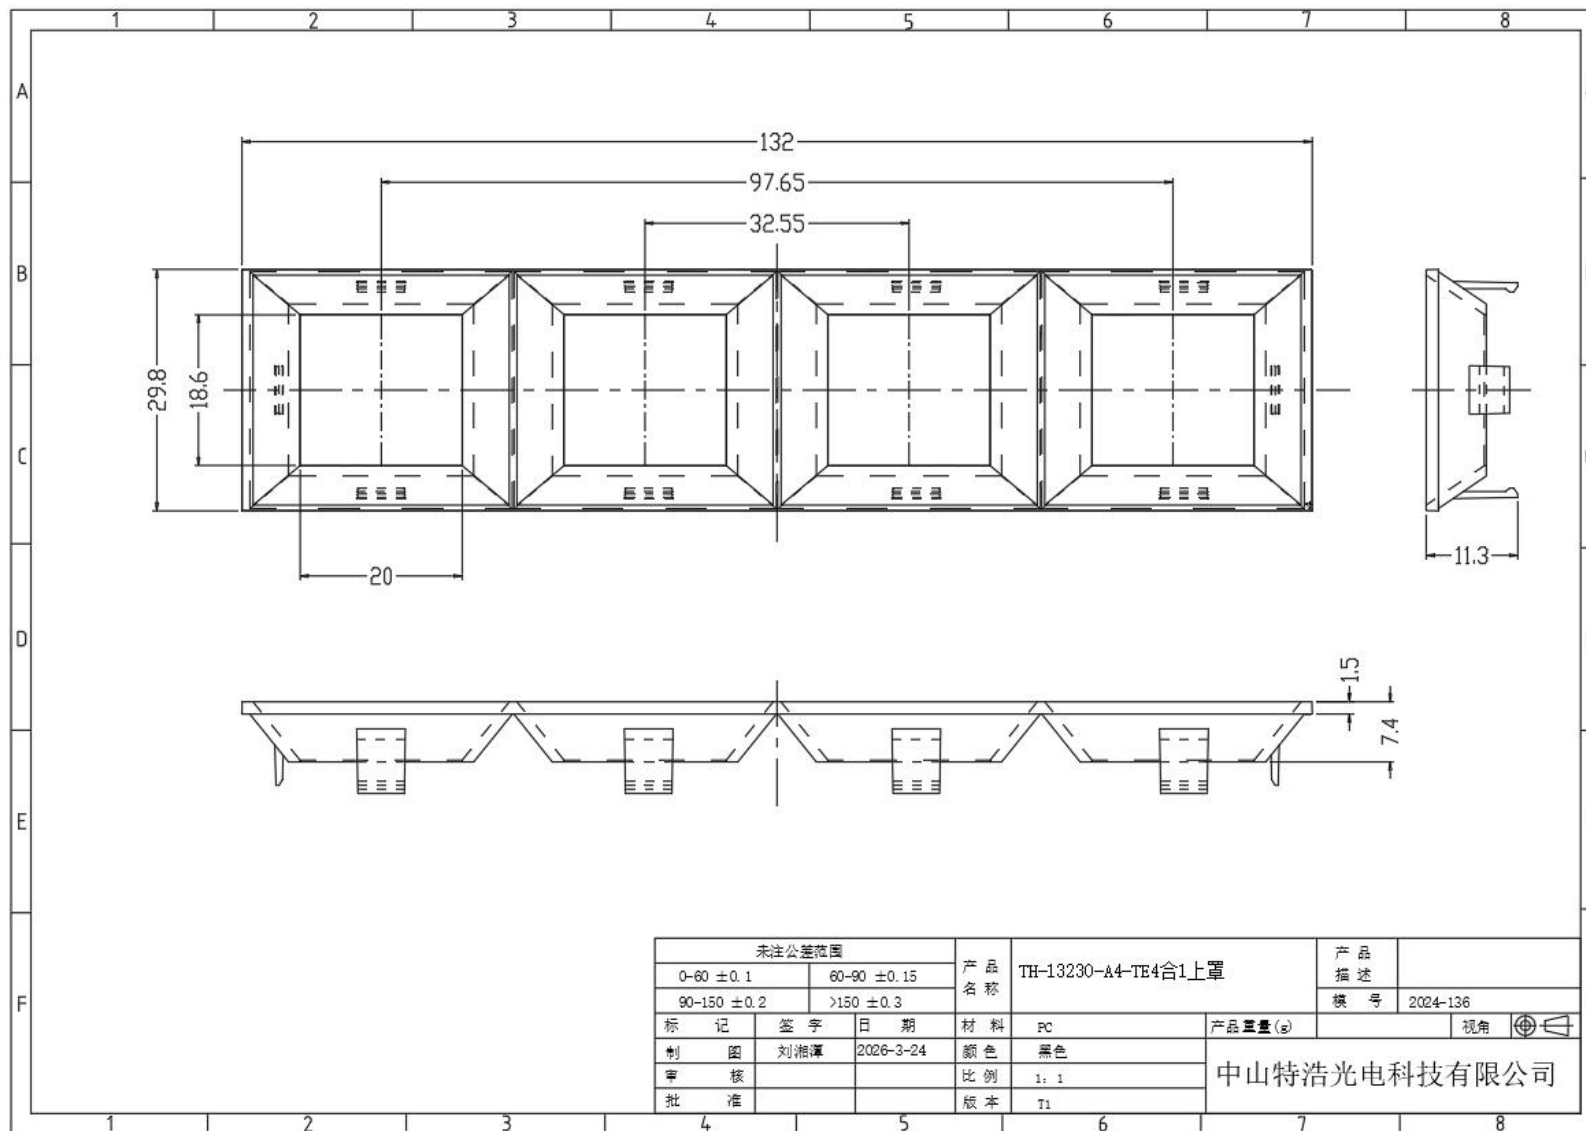

中山特浩光电科技有限公司

产品承认书

Products Introduction

类型	产品型号	产品材料
反光杯	TH-12225-A4-TE4合1反光杯	PC
镜片	TH-11920-A4-TE4合1镜片	PC
防眩罩	TH-13230-A4-TE4合1上罩	PC

制作日期： 2025-5-17

● 产品3D图

● 产品装配图

● TH-12225-A4-TE4合1反光杯 尺寸图

● TH-11920-A4-TE4合1镜片 尺寸图

● TH-13230-A4-TE4合1上罩 尺寸图

● 光度分布计测试报告

测试光源: 28*630-2835-12C4Bxg240904

光通输出: 2263 lm

注: 曲线为灯具在不同投射距离下的照射区域及区域内平均照度。

室内灯具配光曲线