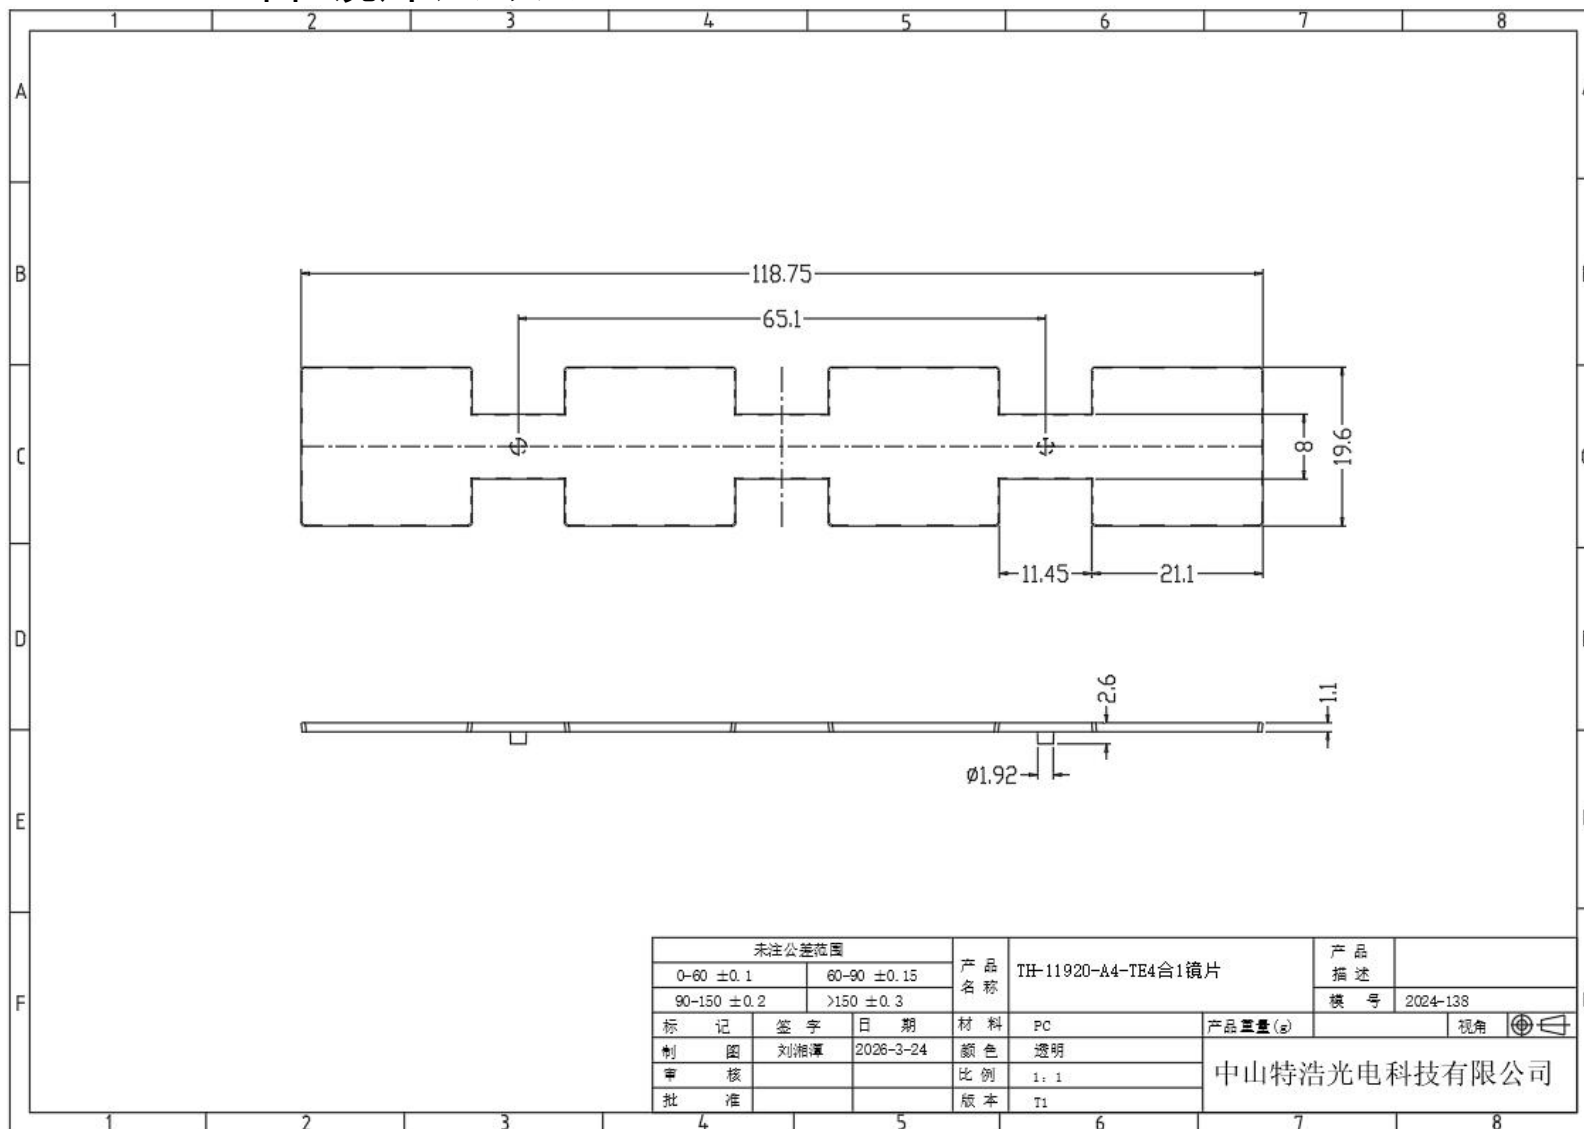

中山特浩光电科技有限公司

产品承认书

Products Introduction

类型	产品型号	产品材料
反光杯	TH-12225-A4-TE4合1反光杯	PC
镜片	TH-11920-A4-TE4合1镜片	PC
防眩罩	TH-13230-A4-TE4合1上罩	PC

制作日期： 2025-5-17

● 产品3D图

● 产品装配图

● TH-12225-A4-TE4合1反光杯 尺寸图

● TH-11920-A4-TE4合1镜片 尺寸图

● TH-13230-A4-TE4合1上罩 尺寸图

● 光度分布计测试报告

测试光源: 28*630-2835-12C4Bxg240904

光通输出: 2263 lm

注: 曲线为灯具在不同投射距离下的照射区域及区域内平均照度。

室内灯具配光曲线