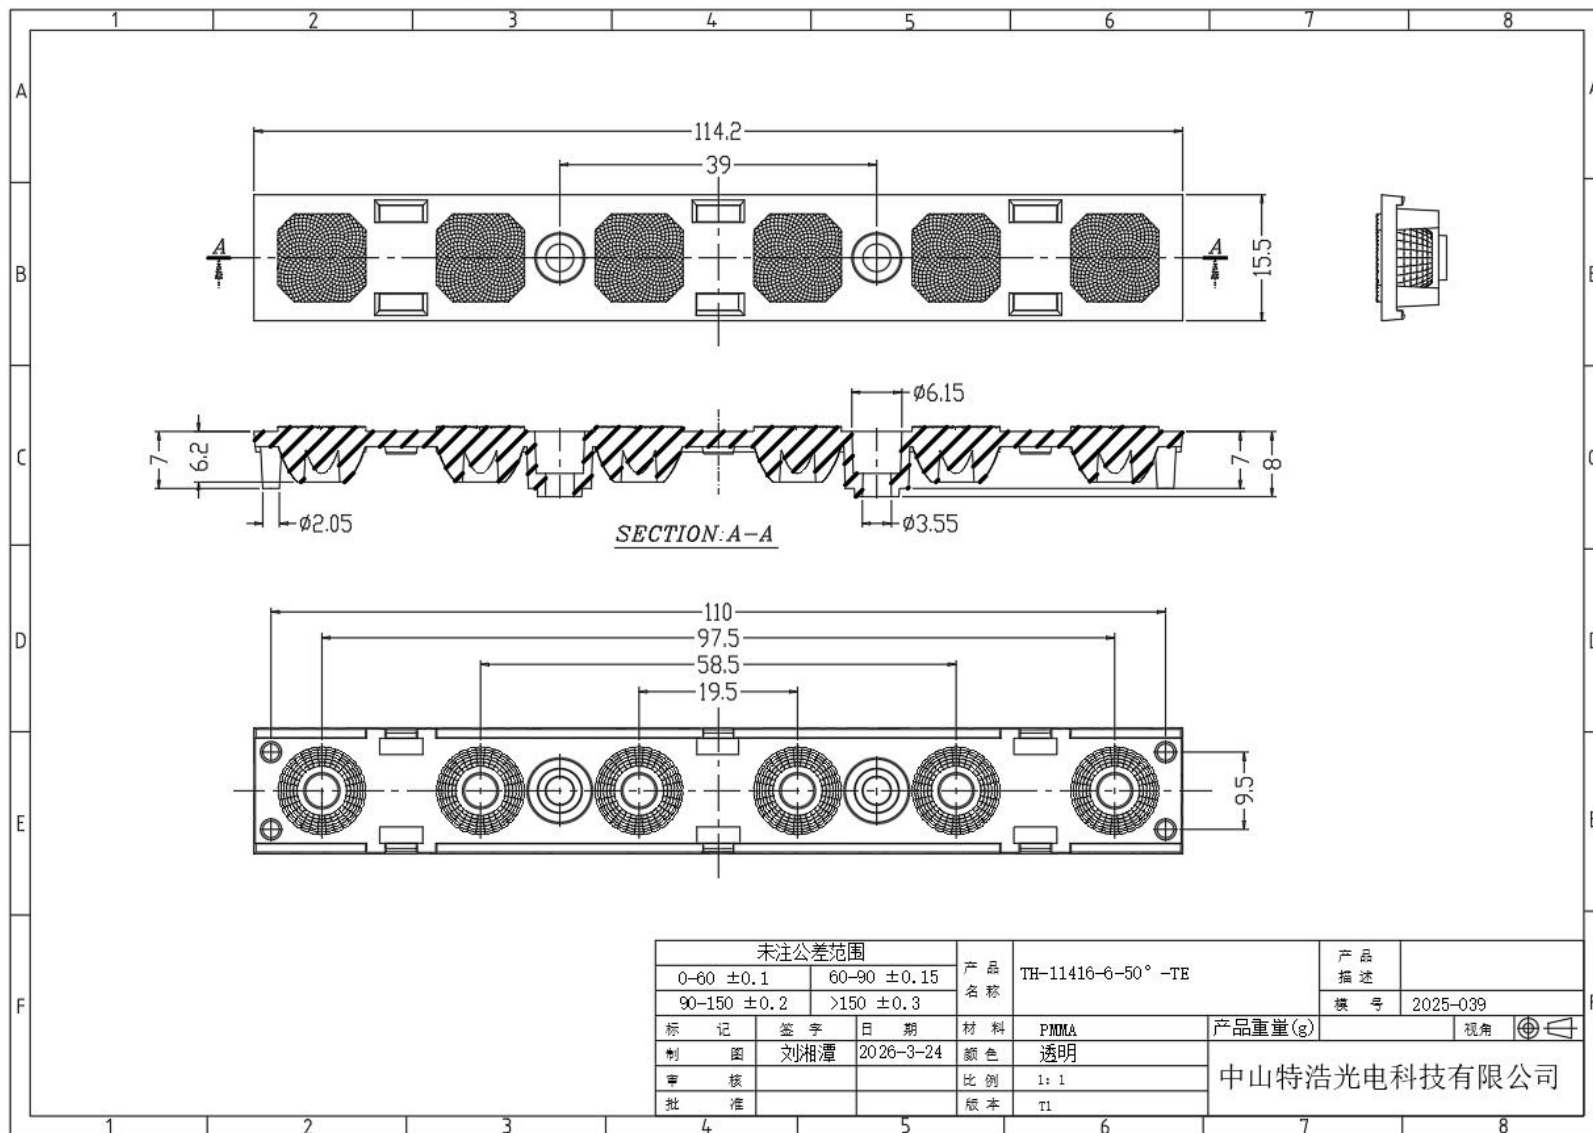

## 产品承认书

Products Introduction

类型	产品型号	产品材料
透镜	TH-11416-6-24°/38°/50°-TE	PMMA
防眩罩	TH-11719A-TE	PC

制作日期： 2025-5-17

● 产品3D图

● 产品装配图

● TH-11416-6-24°-TE 透镜尺寸图

● TH-11416-6-38°-TE 透镜尺寸图

● TH-11416-6-50°-TE 透镜尺寸图

● TH-11719A-TE 防眩罩尺寸图