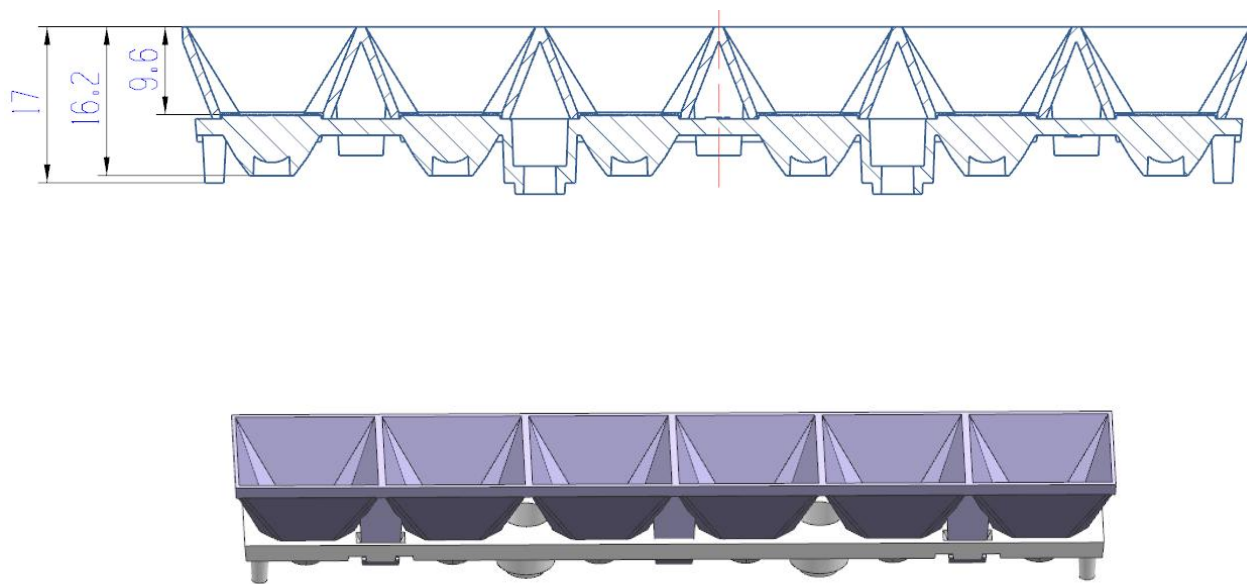

## 产品承认书

Products Introduction

类型	产品型号	产品材料
透镜	TH-11416-6-24°/38°/50°-TE	PMMA
防眩罩	TH-11719A-TE	PC

制作日期： 2025-5-17

● 产品3D图

● 产品装配图

● TH-11416-6-24°-TE 透镜尺寸图

● TH-11416-6-38°-TE 透镜尺寸图

● TH-11416-6-50°-TE 透镜尺寸图

● TH-11719A-TE 防眩罩尺寸图