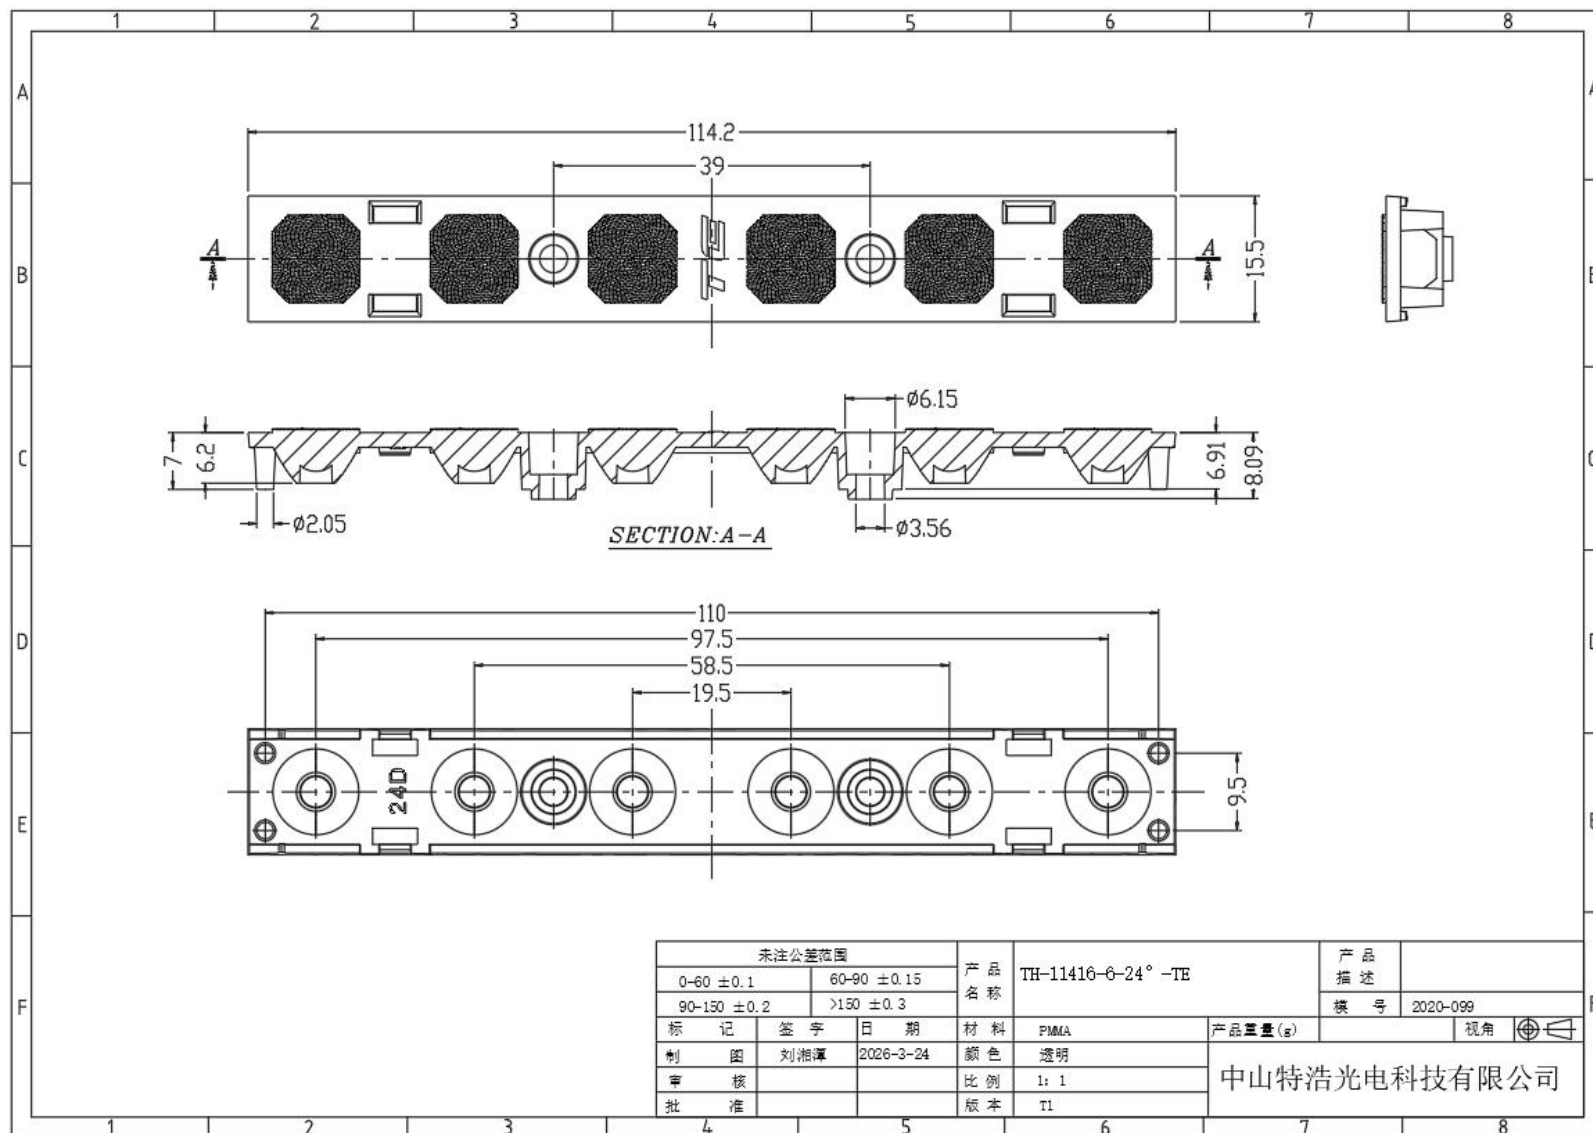

## 产品承认书

Products Introduction

类型	产品型号	产品材料
透镜	TH-11416-6-24°/38°/50°-TE	PMMA
防眩罩	TH-11719A-TE	PC

制作日期： 2025-5-17

● 产品3D图

● 产品装配图

● TH-11416-6-24°-TE 透镜尺寸图

● TH-11416-6-38°-TE 透镜尺寸图

● TH-11416-6-50°-TE 透镜尺寸图

● TH-11719A-TE 防眩罩尺寸图