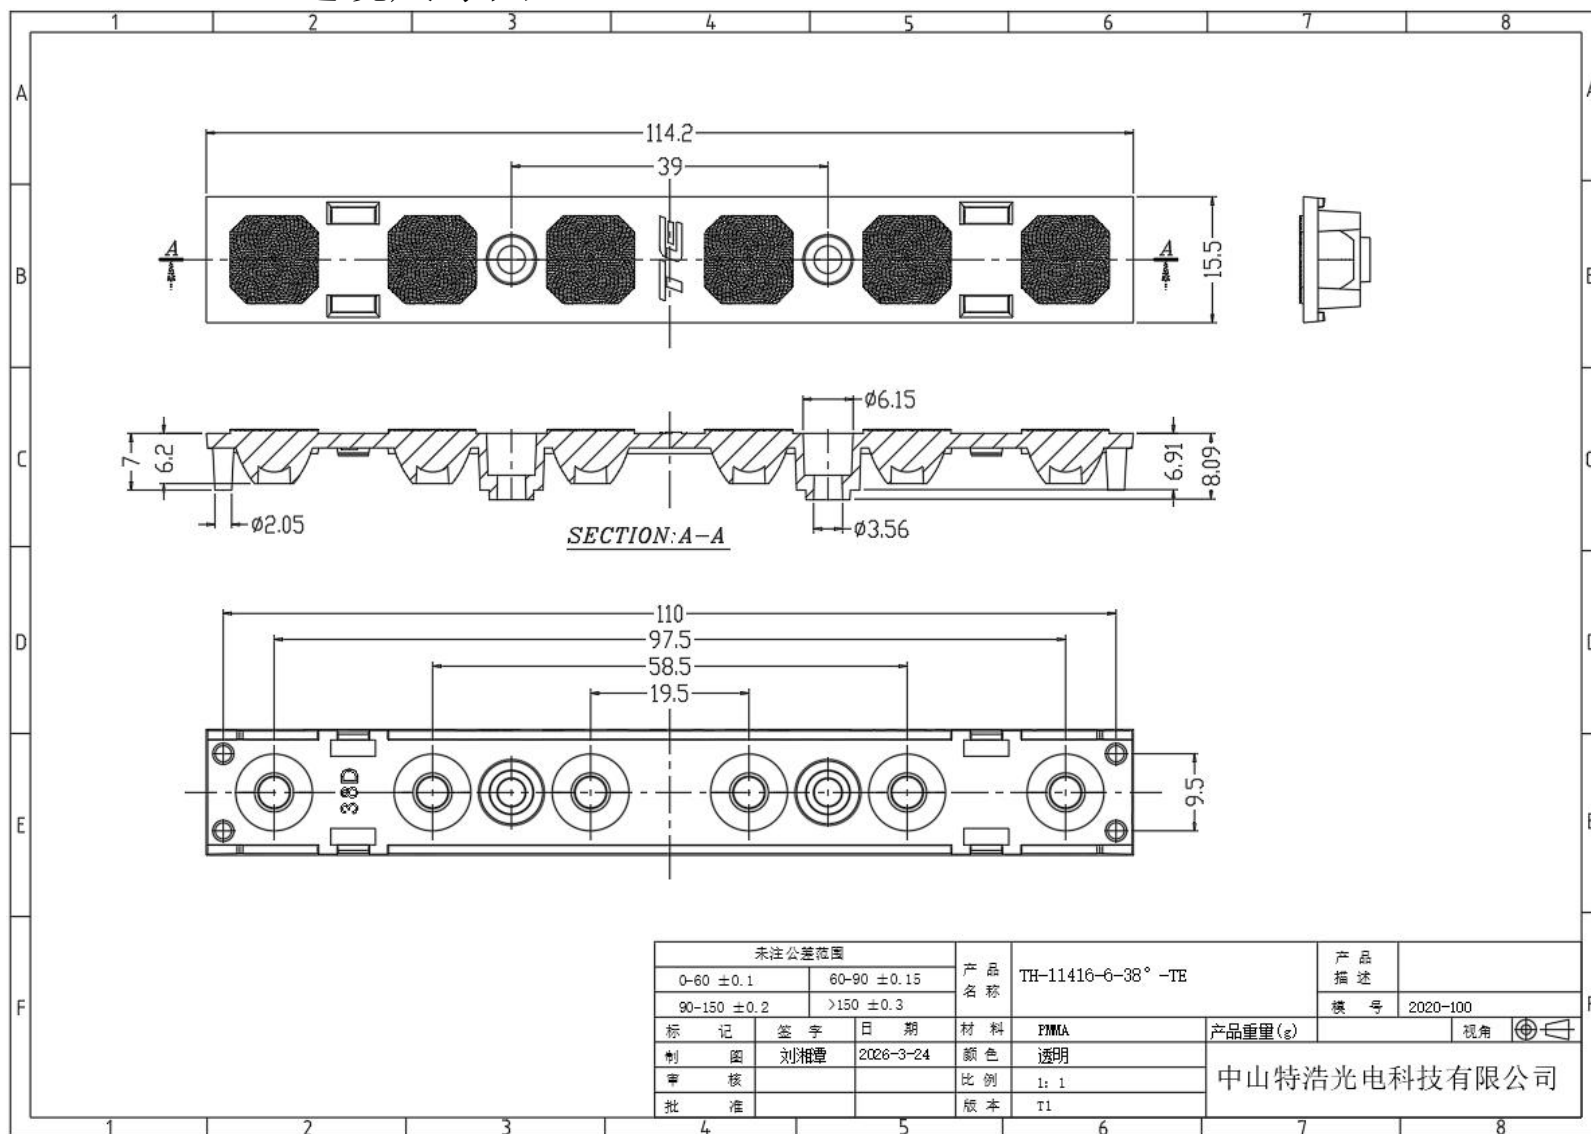

## 产品承认书

Products Introduction

类型	产品型号	产品材料
透镜	TH-11416-6-24°/38°/50°-TE	PMMA
防眩罩	TH-11719A-TE	PC

制作日期： 2025-5-17

● 产品3D图

● 产品装配图

● TH-11416-6-24°-TE 透镜尺寸图

● TH-11416-6-38°-TE 透镜尺寸图

● TH-11416-6-50°-TE 透镜尺寸图

● TH-11719A-TE 防眩罩尺寸图