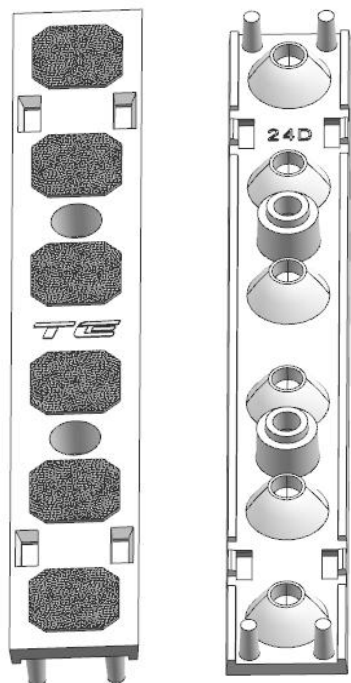

## 产品承认书

Products Introduction

类型	产品型号	产品材料
透镜	TH-11416-6-24°/38°/50°-TE	PMMA
防眩罩	TH-11719A-TE	PC

制作日期： 2025-5-17

● 产品3D图

● 产品装配图

● TH-11416-6-24°-TE 透镜尺寸图

● TH-11416-6-38°-TE 透镜尺寸图

● TH-11416-6-50°-TE 透镜尺寸图

● TH-11719A-TE 防眩罩尺寸图