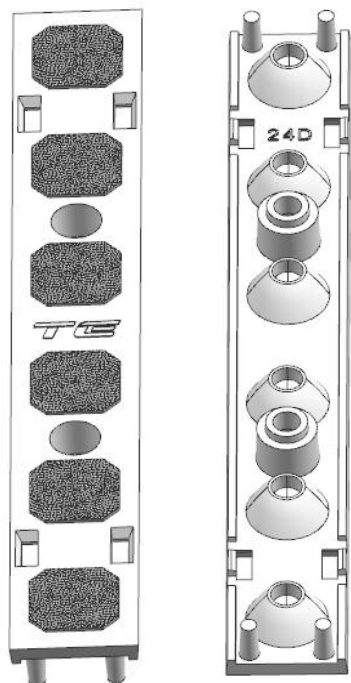

中山特浩光电科技有限公司

产品承认书

Products Introduction

类型	产品型号	产品材料
透镜	TH-11416-6-24°/38°/50°-TE	PMMA
防眩罩	TH-11719B-TE	PC

制作日期： 2025-5-17

● 产品3D图

● 产品装配图

● TH-11416-6-24°-TE 透镜尺寸图

● TH-11416-6-38°-TE 透镜尺寸图

● TH-11416-6-50°-TE 透镜尺寸图

● TH-11719B-TE 防眩罩尺寸图