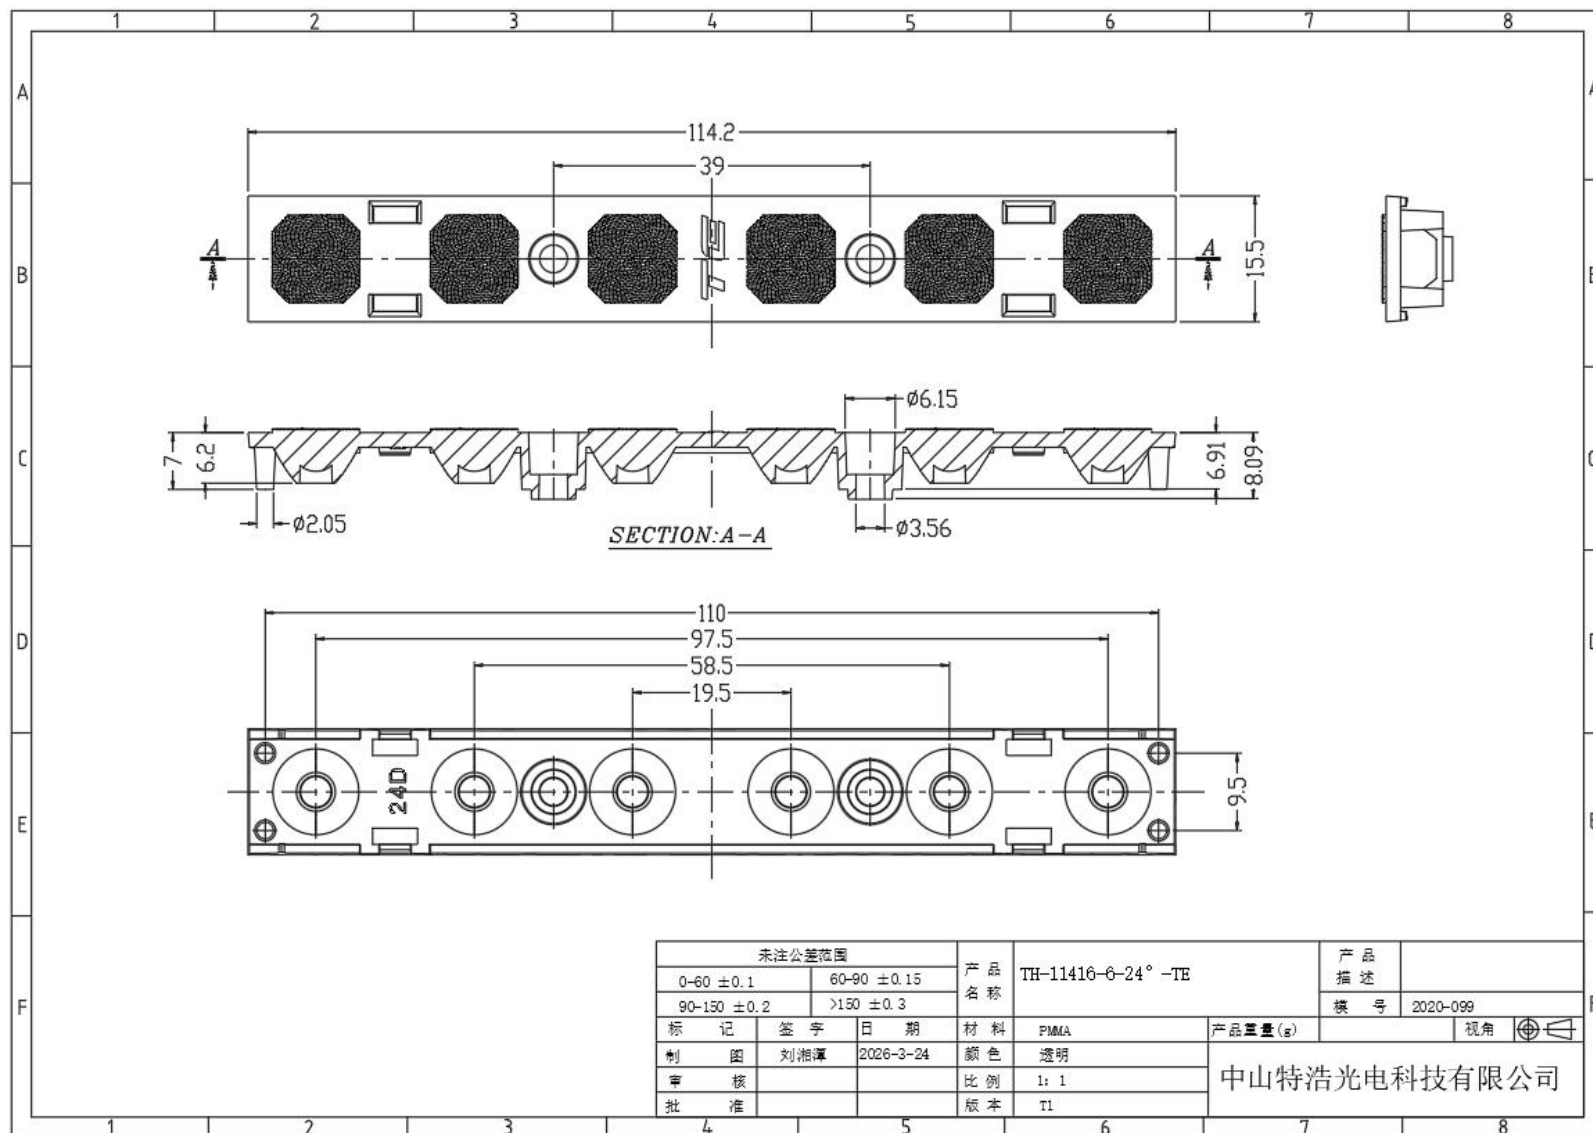

中山特浩光电科技有限公司

产品承认书

Products Introduction

类型	产品型号	产品材料
透镜	TH-11416-6-24°/38°/50°-TE	PMMA
防眩罩	TH-11719B-TE	PC

制作日期： 2025-5-17

● 产品3D图

● 产品装配图

● TH-11416-6-24°-TE 透镜尺寸图

● TH-11416-6-38°-TE 透镜尺寸图

● TH-11416-6-50°-TE 透镜尺寸图

● TH-11719B-TE 防眩罩尺寸图