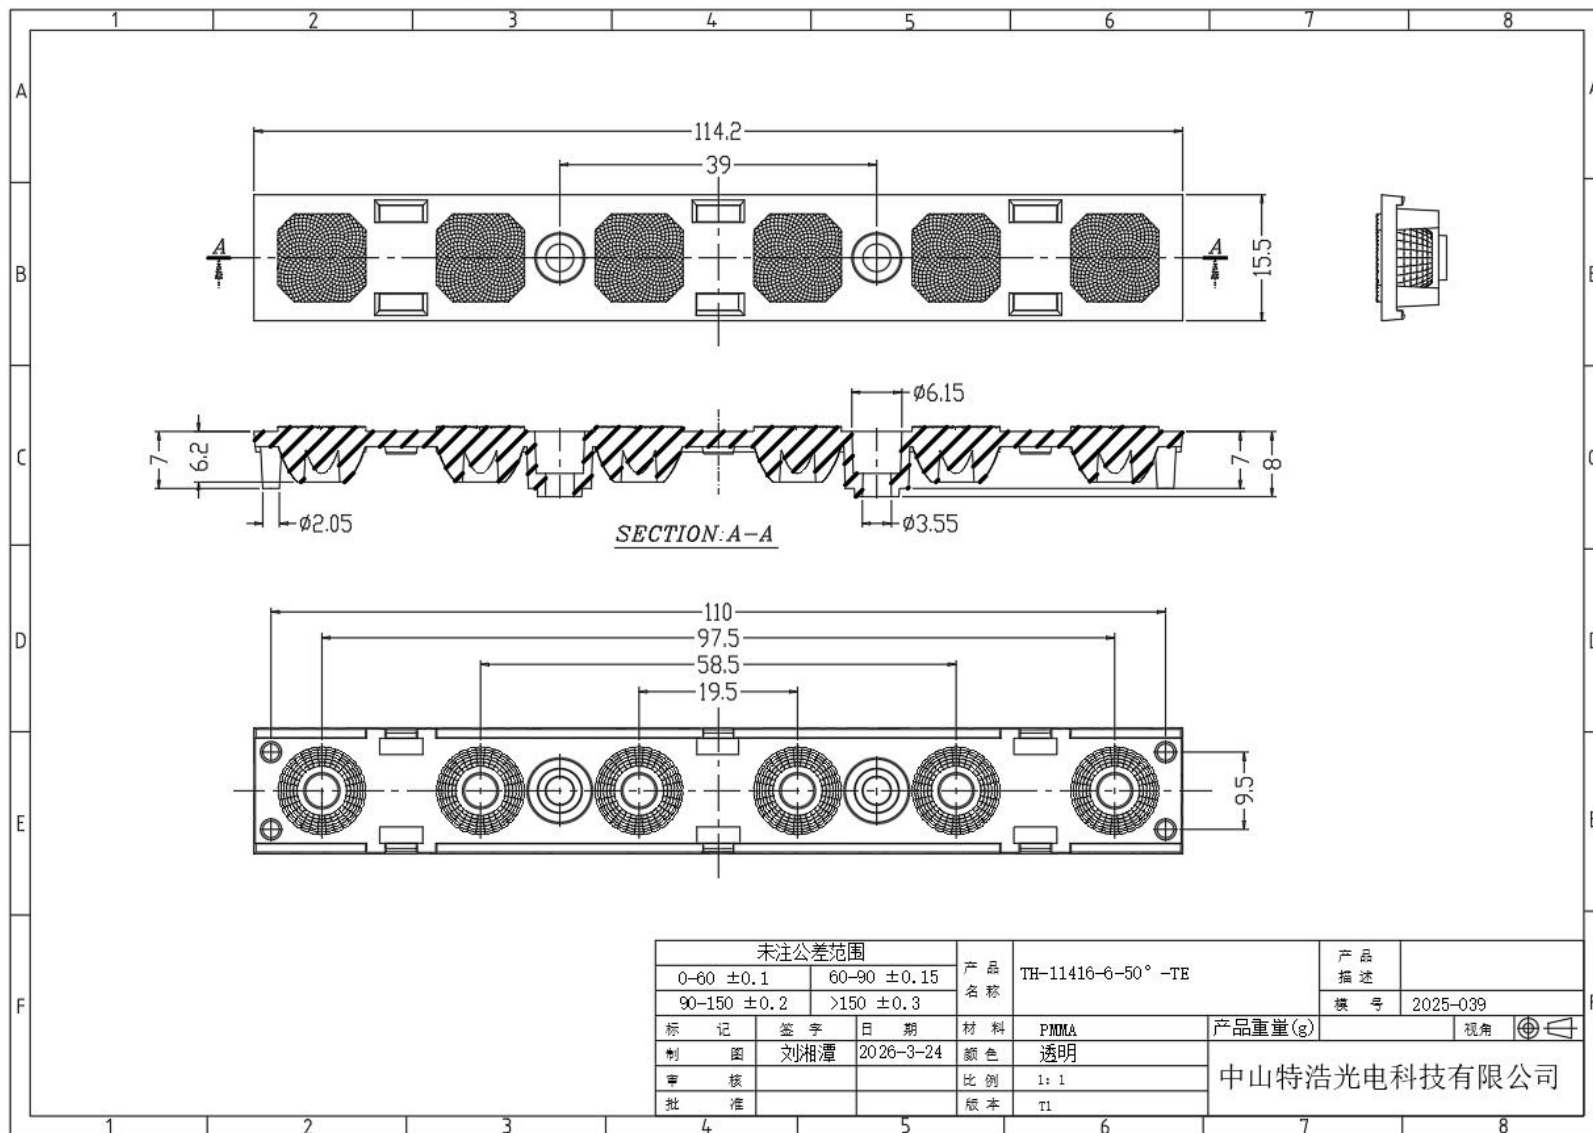

中山特浩光电科技有限公司

产品承认书

Products Introduction

类型	产品型号	产品材料
透镜	TH-11416-6-24°/38°/50°-TE	PMMA
防眩罩	TH-11719B-TE	PC

制作日期： 2025-5-17

● 产品3D图

● 产品装配图

● TH-11416-6-24°-TE 透镜尺寸图

● TH-11416-6-38°-TE 透镜尺寸图

● TH-11416-6-50°-TE 透镜尺寸图

● TH-11719B-TE 防眩罩尺寸图