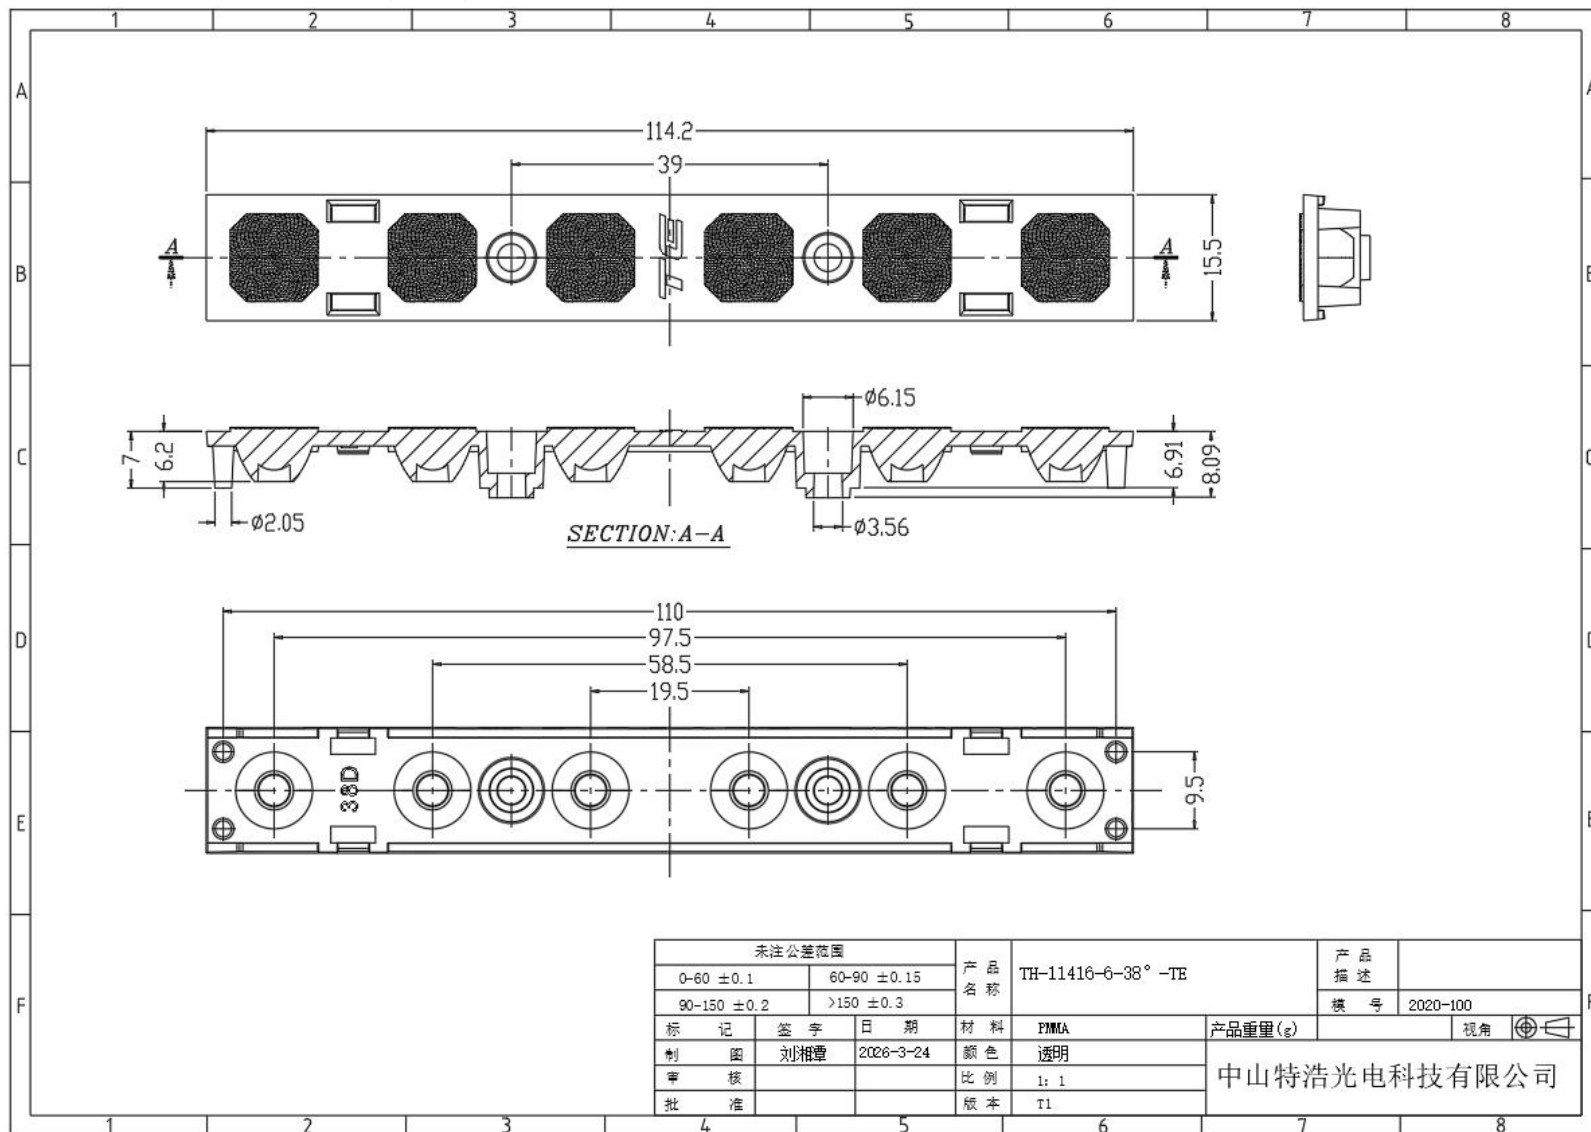

中山特浩光电科技有限公司

产品承认书

Products Introduction

类型	产品型号	产品材料
透镜	TH-11416-6-24°/38°/50°-TE	PMMA
防眩罩	TH-11719B-TE	PC

制作日期： 2025-5-17

● 产品3D图

● 产品装配图

● TH-11416-6-24°-TE 透镜尺寸图

● TH-11416-6-38°-TE 透镜尺寸图

● TH-11416-6-50°-TE 透镜尺寸图

● TH-11719B-TE 防眩罩尺寸图