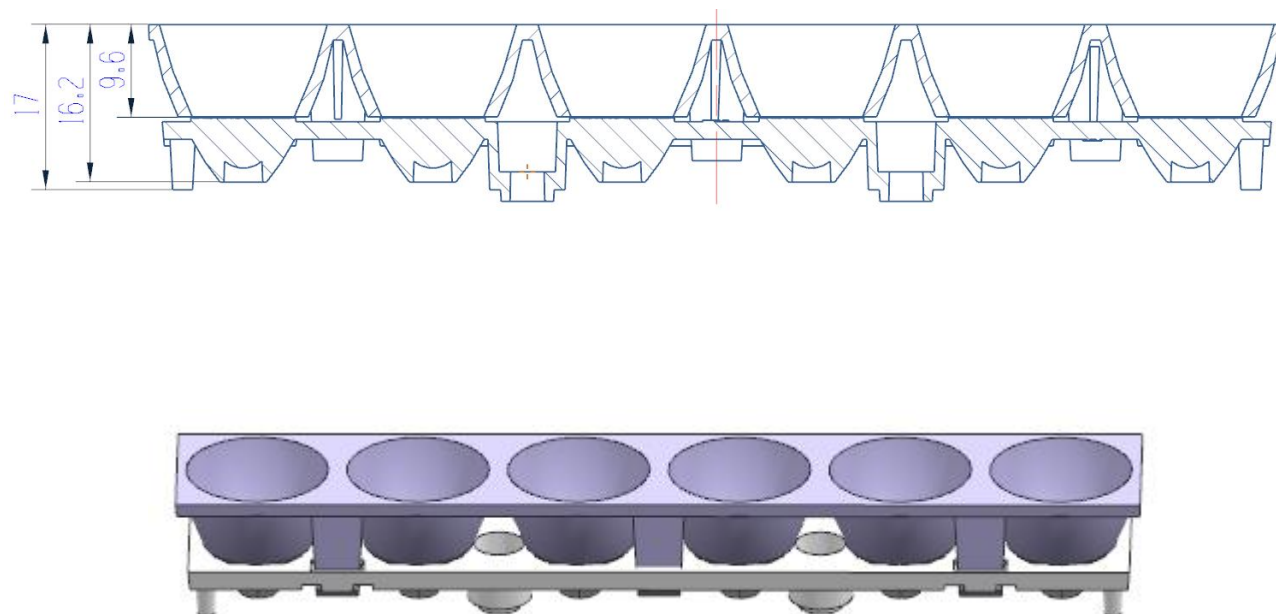

中山特浩光电科技有限公司

产品承认书

Products Introduction

类型	产品型号	产品材料
透镜	TH-11416-6-24°/38°/50°-TE	PMMA
防眩罩	TH-11719B-TE	PC

制作日期： 2025-5-17

● 产品3D图

● 产品装配图

● TH-11416-6-24°-TE 透镜尺寸图

● TH-11416-6-38°-TE 透镜尺寸图

● TH-11416-6-50°-TE 透镜尺寸图

● TH-11719B-TE 防眩罩尺寸图